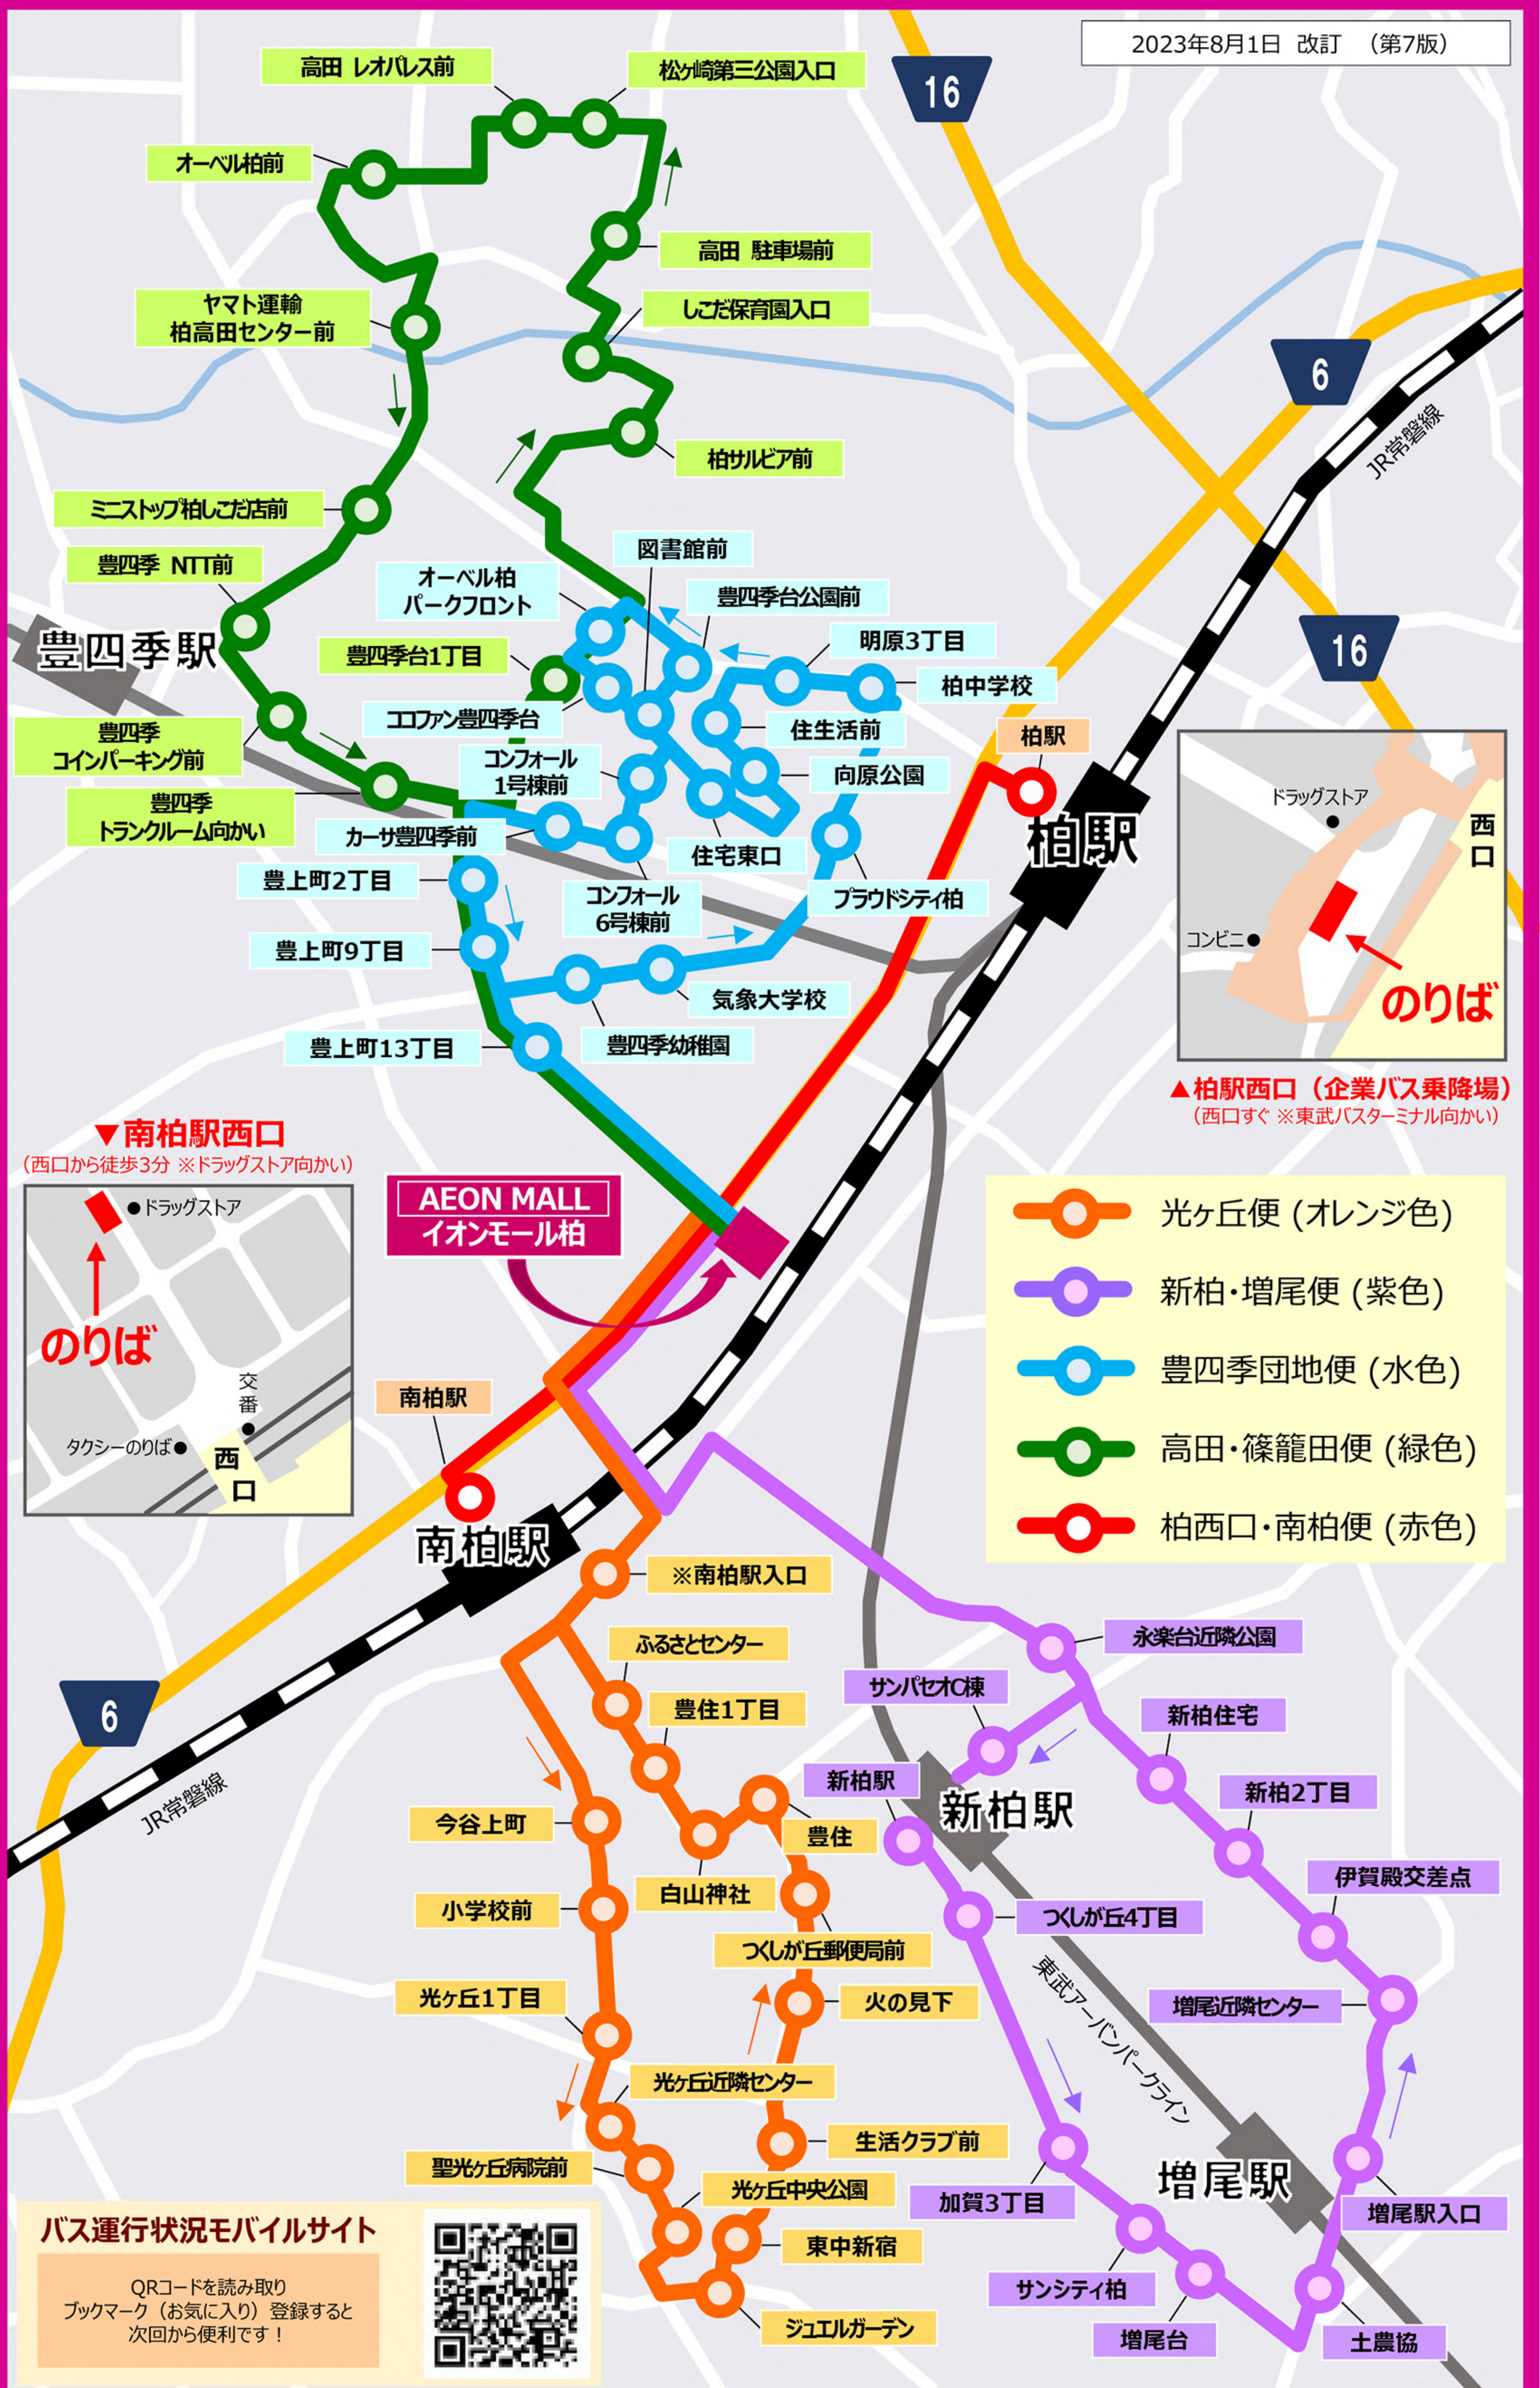

イオンモール柏 無料お買い物バス 路線のご案内

▼南柏駅西口
(西口から徒歩3分 ※ドラッグストア向かい)

●ドラッグストア

のりば

交番

タクシーのりば

西口

▲柏駅西口 (企業バス乗降場)
(西口すぐ ※東武バスターミナル向かい)

●ドラッグストア

●コンビニ

のりば

西口

- 光ヶ丘便 (オレンジ色)
- 新柏・増尾便 (紫色)
- 豊四季団地便 (水色)
- 高田・篠籠田便 (緑色)
- 柏西口・南柏便 (赤色)

バス運行状況モバイルサイト

QRコードを読み取り
ブックマーク (お気に入り) 登録すると
次回から便利です!

※光ヶ丘便の「南柏駅入口」は降車のみとなります。南柏駅からご乗車の際は駅西口より南柏便をご利用ください。