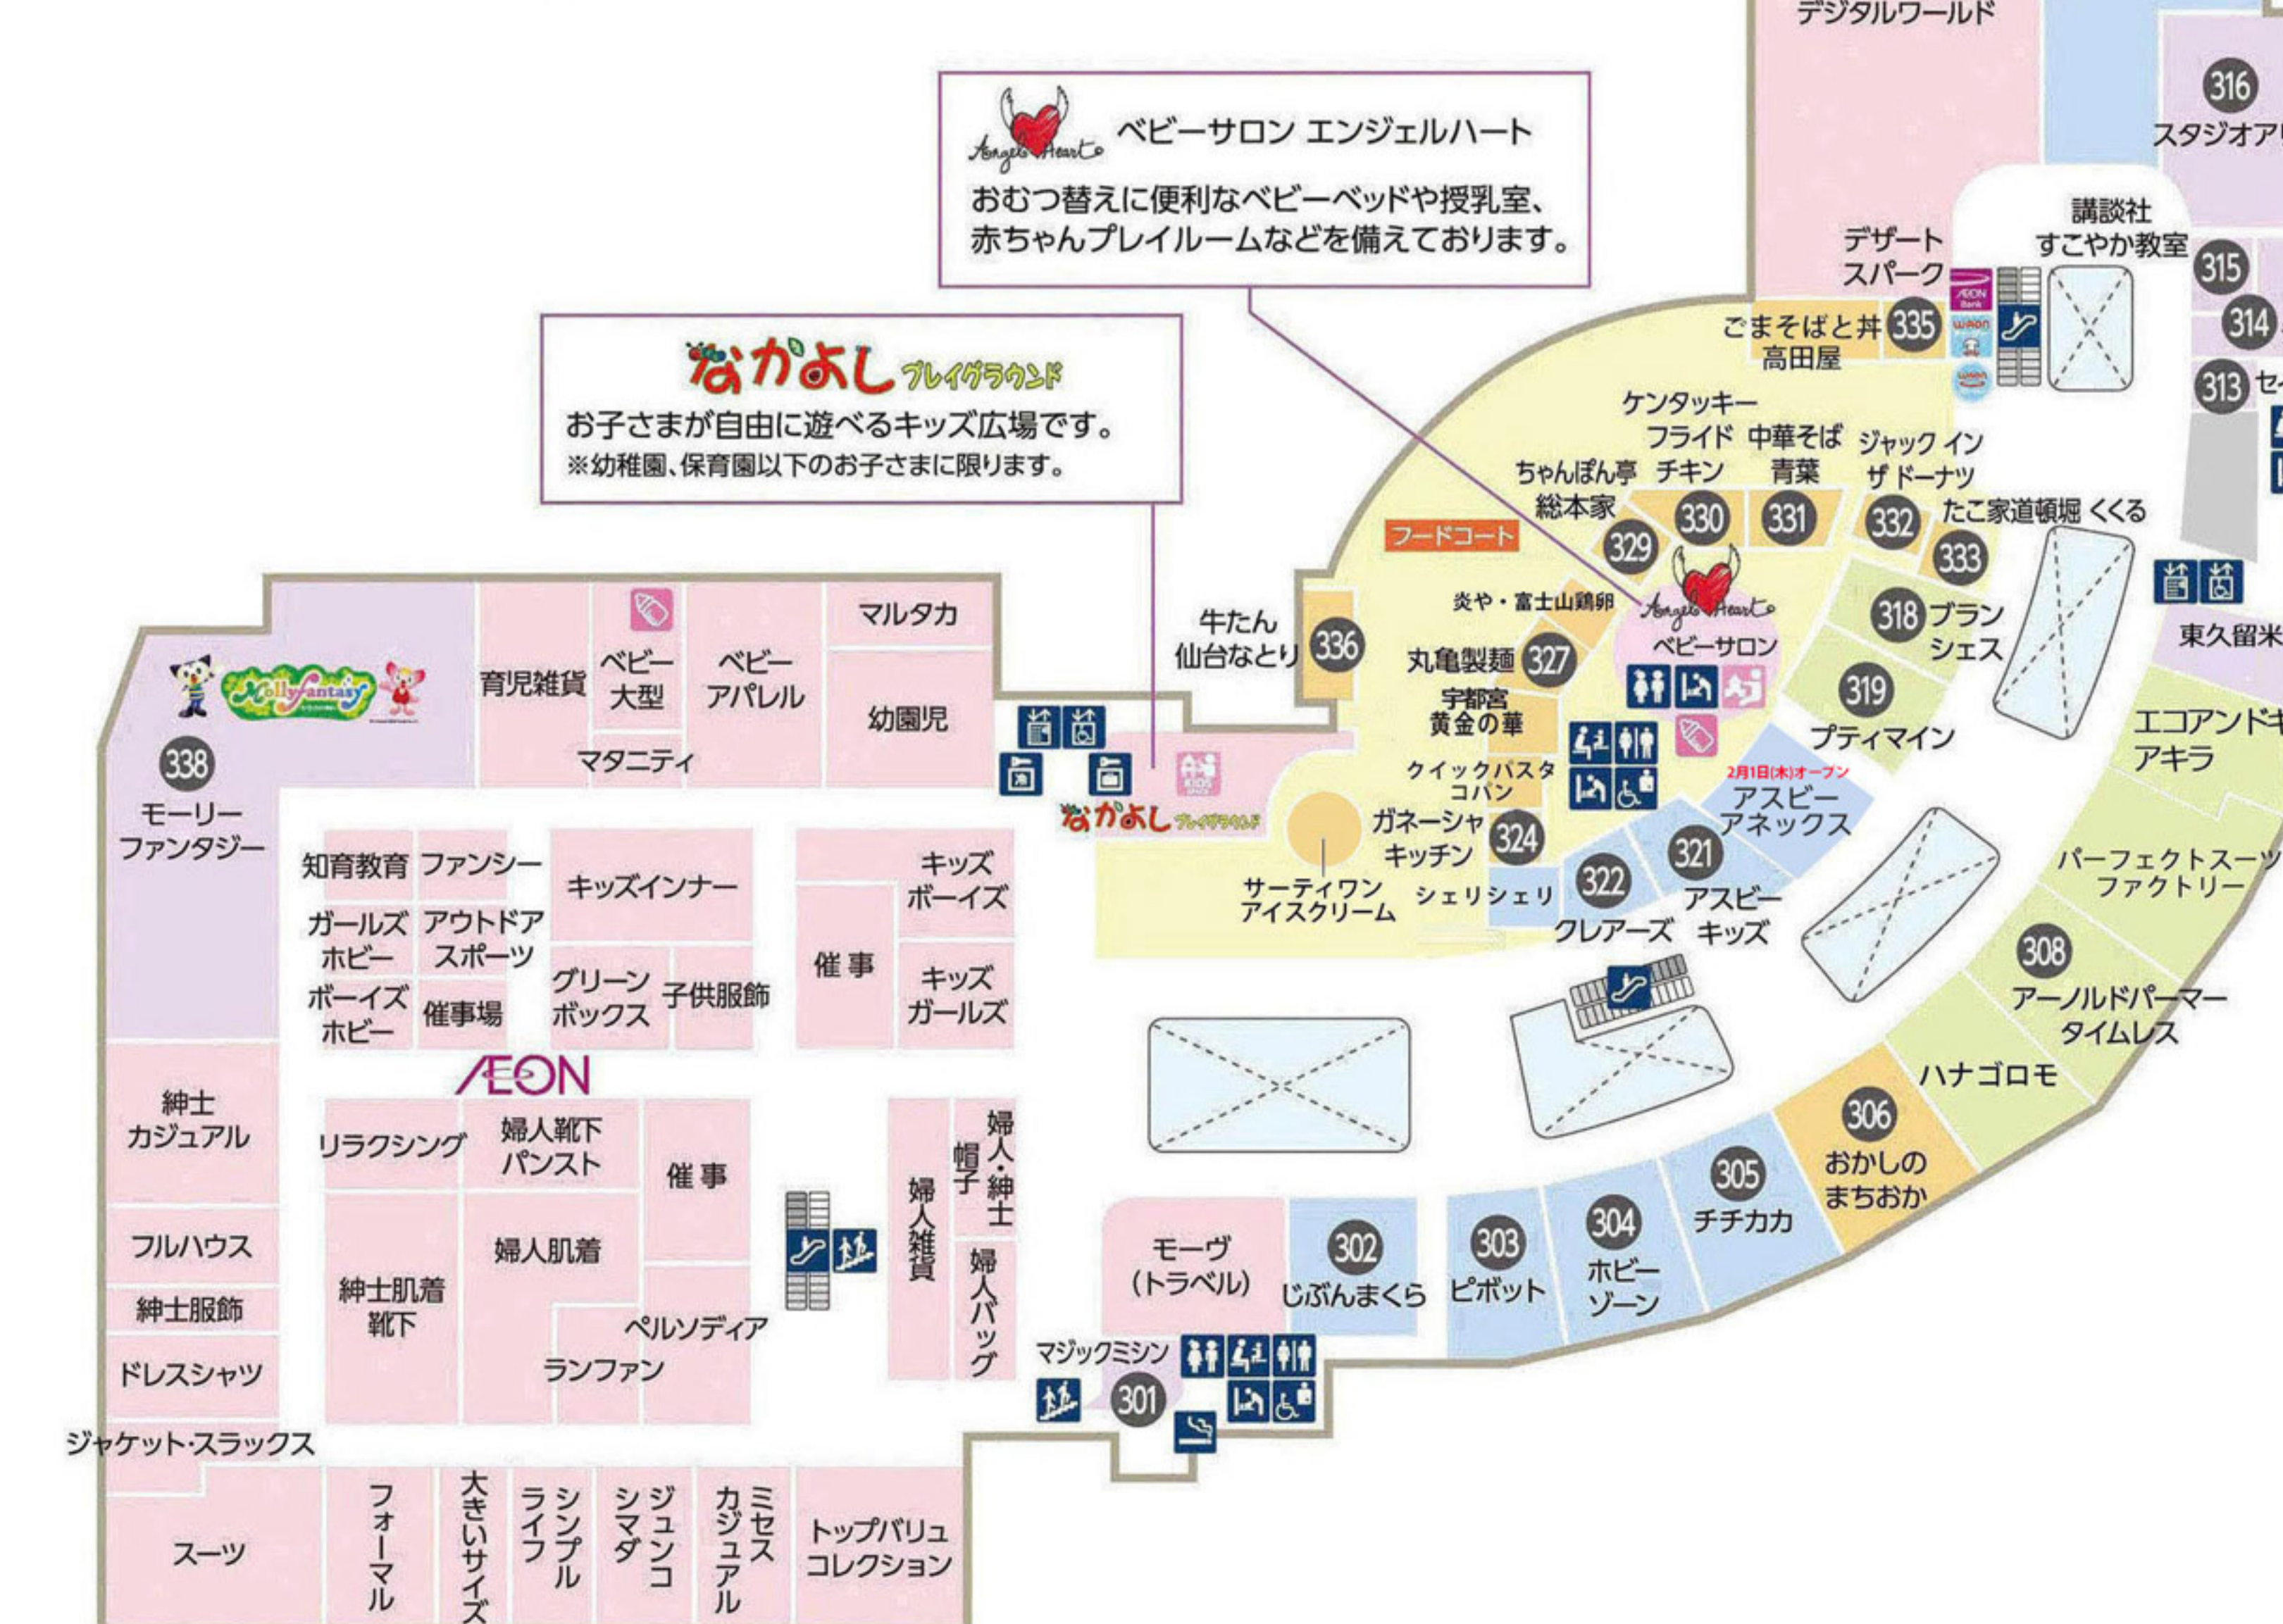

# 1F

イオンモール専門店街  
ファッション&レストランのフロア

イオン東久留米店 食品のフロア

- ファッション
- グッズ
- グルメ&フード
- サービス
- イオン東久留米店

- イオンサービスカウンター
- トイレ
- 車イス用トイレ
- 多機能トイレ
- 子どもトイレ
- 自転車置き場
- 電気自動車充電
- AED
- 点字音声対応エレベーター
- 身障者用エレベーター
- 両開き自動ドア
- ベビーチェア
- オムツの交換台
- バス/タクシーのりば
- TAXI呼出し
- 車寄せ
- エスカレーター
- 階段
- 公衆電話
- 喫煙所
- 無料コインロッカー
- 無料冷蔵ロッカー
- 郵便ポスト
- ペットご同僚ルート
- リサイクル回収ボックス
- ご意見承りBOX
- WACONチャージャー
- WACONステーション
- 警察官連絡所
- おいしい水
- 水・ドライパウダー
- イオン銀行ATM

# 2F

イオンモール専門店街  
ホビー&ライフサポートのフロア

イオン東久留米店 暮らしの品とヘルス&ビューティのフロア

- ファッション
- グッズ
- グルメ&フード
- サービス
- イオン東久留米店

- モルインフォメーションまたはサービスカウンター
- トイレ
- 車イス用トイレ
- 多機能トイレ
- 子どもトイレ
- AED
- 点字音声対応エレベーター
- 身障者用エレベーター
- ベビーチェア
- オムツの交換台
- エスカレーター
- 階段
- 喫煙所
- 無料コインロッカー
- ATMコーナー
- イオンラウンジ
- WACONチャージャー
- WACONステーション
- イオン銀行ATM
- モルインフォメーションまたはサービスカウンター
- トイレ
- 車イス用トイレ
- 多機能トイレ
- 子どもトイレ
- AED
- 点字音声対応エレベーター
- 身障者用エレベーター
- ベビーチェア
- オムツの交換台
- エスカレーター
- 階段
- 喫煙所
- 無料コインロッカー
- ATMコーナー
- イオンラウンジ
- WACONチャージャー
- WACONステーション
- イオン銀行ATM

# 3F

イオンモール専門店街  
キッズ&フードコートのフロア

イオン東久留米店 ファッションとキッズのフロア

- ファッション
- グッズ
- グルメ&フード
- サービス
- イオン東久留米店

- トイレ
- 車イス用トイレ
- 多機能トイレ
- 子どもトイレ
- 赤ちゃんルーム
- 赤ちゃんルーム(女性専用)
- キッズスペース
- 点字音声対応エレベーター
- 身障者用エレベーター
- ベビーチェア
- オムツの交換台
- エスカレーター
- 階段
- 喫煙所
- 無料コインロッカー
- 無料冷蔵ロッカー
- 無料カートロッカー
- WACONチャージャー
- WACONステーション
- 赤ちゃんプレイルーム
- イオン銀行ATM
- トイレ
- 車イス用トイレ
- 多機能トイレ
- 子どもトイレ
- 赤ちゃんルーム
- 赤ちゃんルーム(女性専用)
- キッズスペース
- 点字音声対応エレベーター
- 身障者用エレベーター
- ベビーチェア
- オムツの交換台
- エスカレーター
- 階段
- 喫煙所
- 無料コインロッカー
- 無料冷蔵ロッカー
- 無料カートロッカー
- WACONチャージャー
- WACONステーション
- 赤ちゃんプレイルーム
- イオン銀行ATM