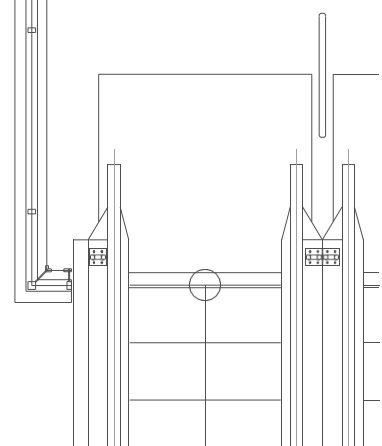

2階ユニクロ前

FSK芯

約7m

FSK芯

約4m

約28m²

ユニクロ