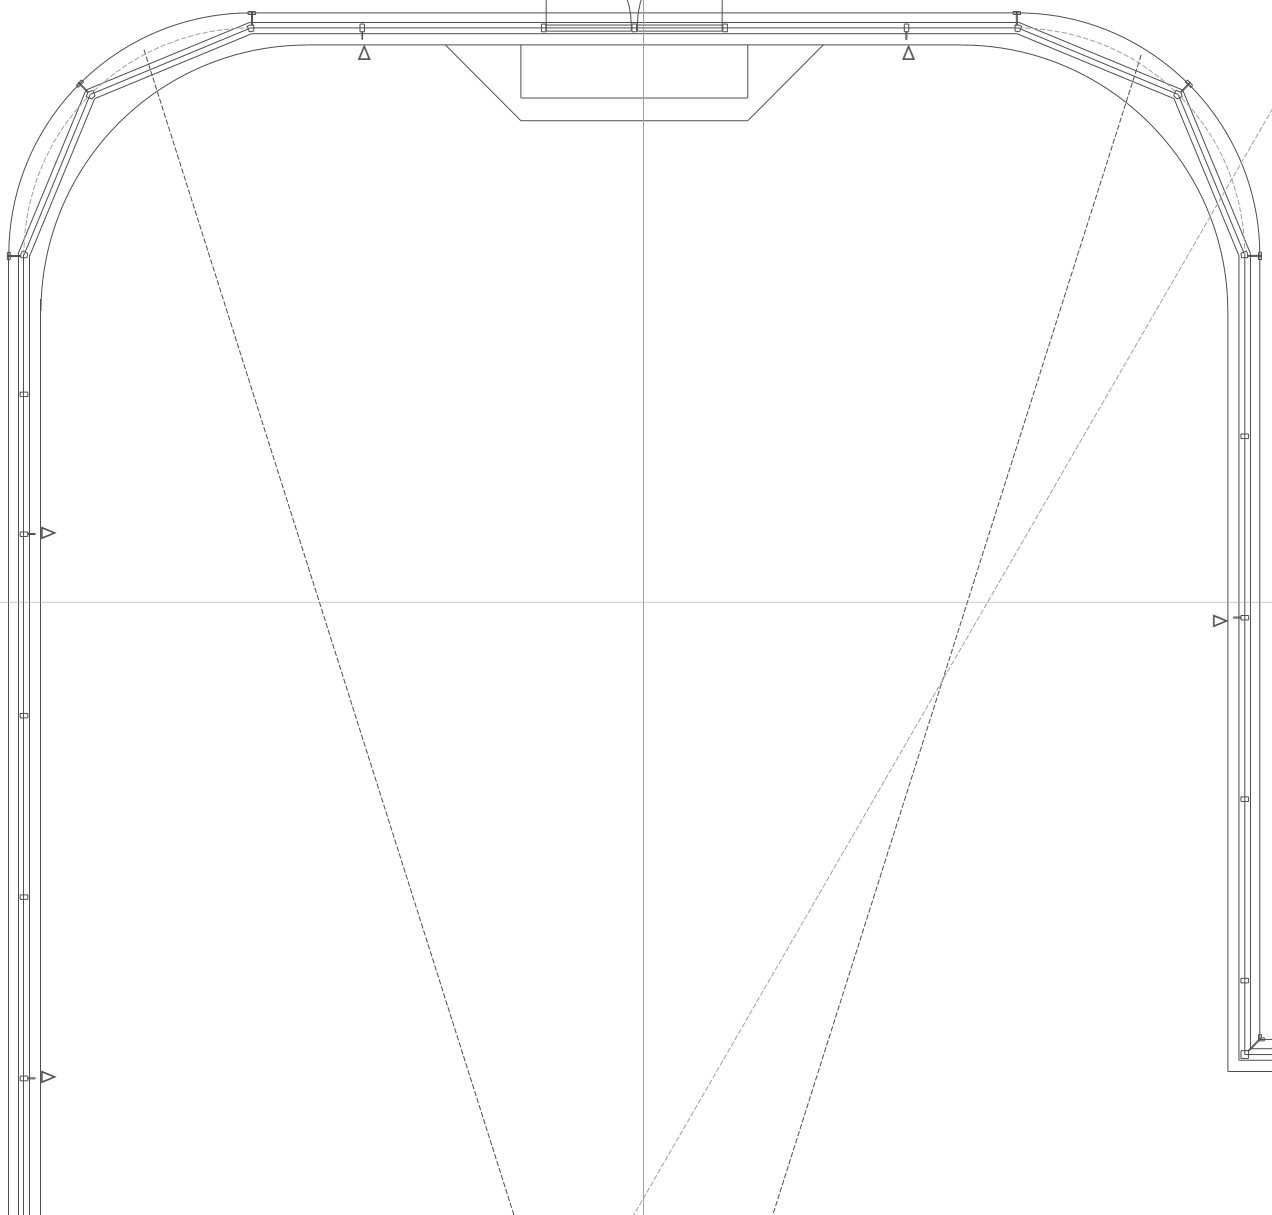

2階ユニクロ前

FSK芯

約7m

FSK芯

約4m

約28m²

ユニクロ