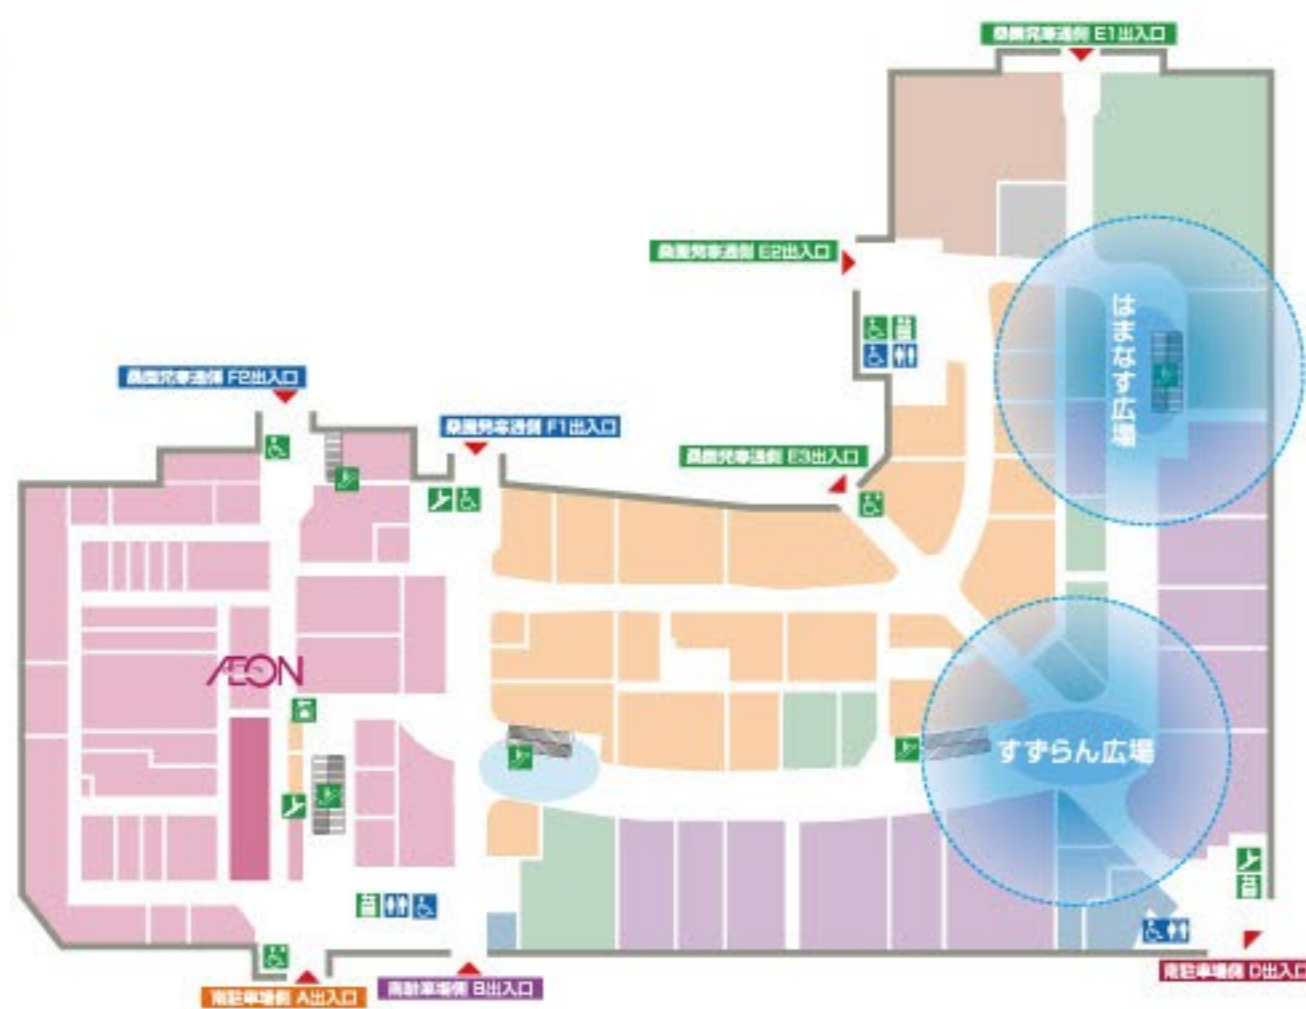

## WiFi スポット発寒

AEON MALL

館内マップの●エリア周辺にて、無料のWi-Fiがご利用いただけます。  
Free Wi-Fi is available in areas marked ● on the AEON map.  
관내 안내도의 ● 에리어 주변에서 무료 Wi-Fi를 이용하실 수 있습니다.

在館内地图的●区域周边可使用免费Wi-Fi。  
在館内地圖的●區域周邊可使用免費Wi-Fi。

1F

3F

ネットワーク名「AEON MALL」に接続し、お客様のメールアドレスをご登録ください。

※2度目以降はメールアドレスの入力は不要です。※1回あたりのご利用可能時間は1時間ですが、再接続いただくことで何度でもご利用いただけます。

Choose "AEON MALL" from the Wi-Fi network, and then register your e-mail address.

※Re-registering your e-mail address is not required from the second log-in. ※The free Wi-Fi service lasts for an hour at a time, but you can reconnect as often as you like.