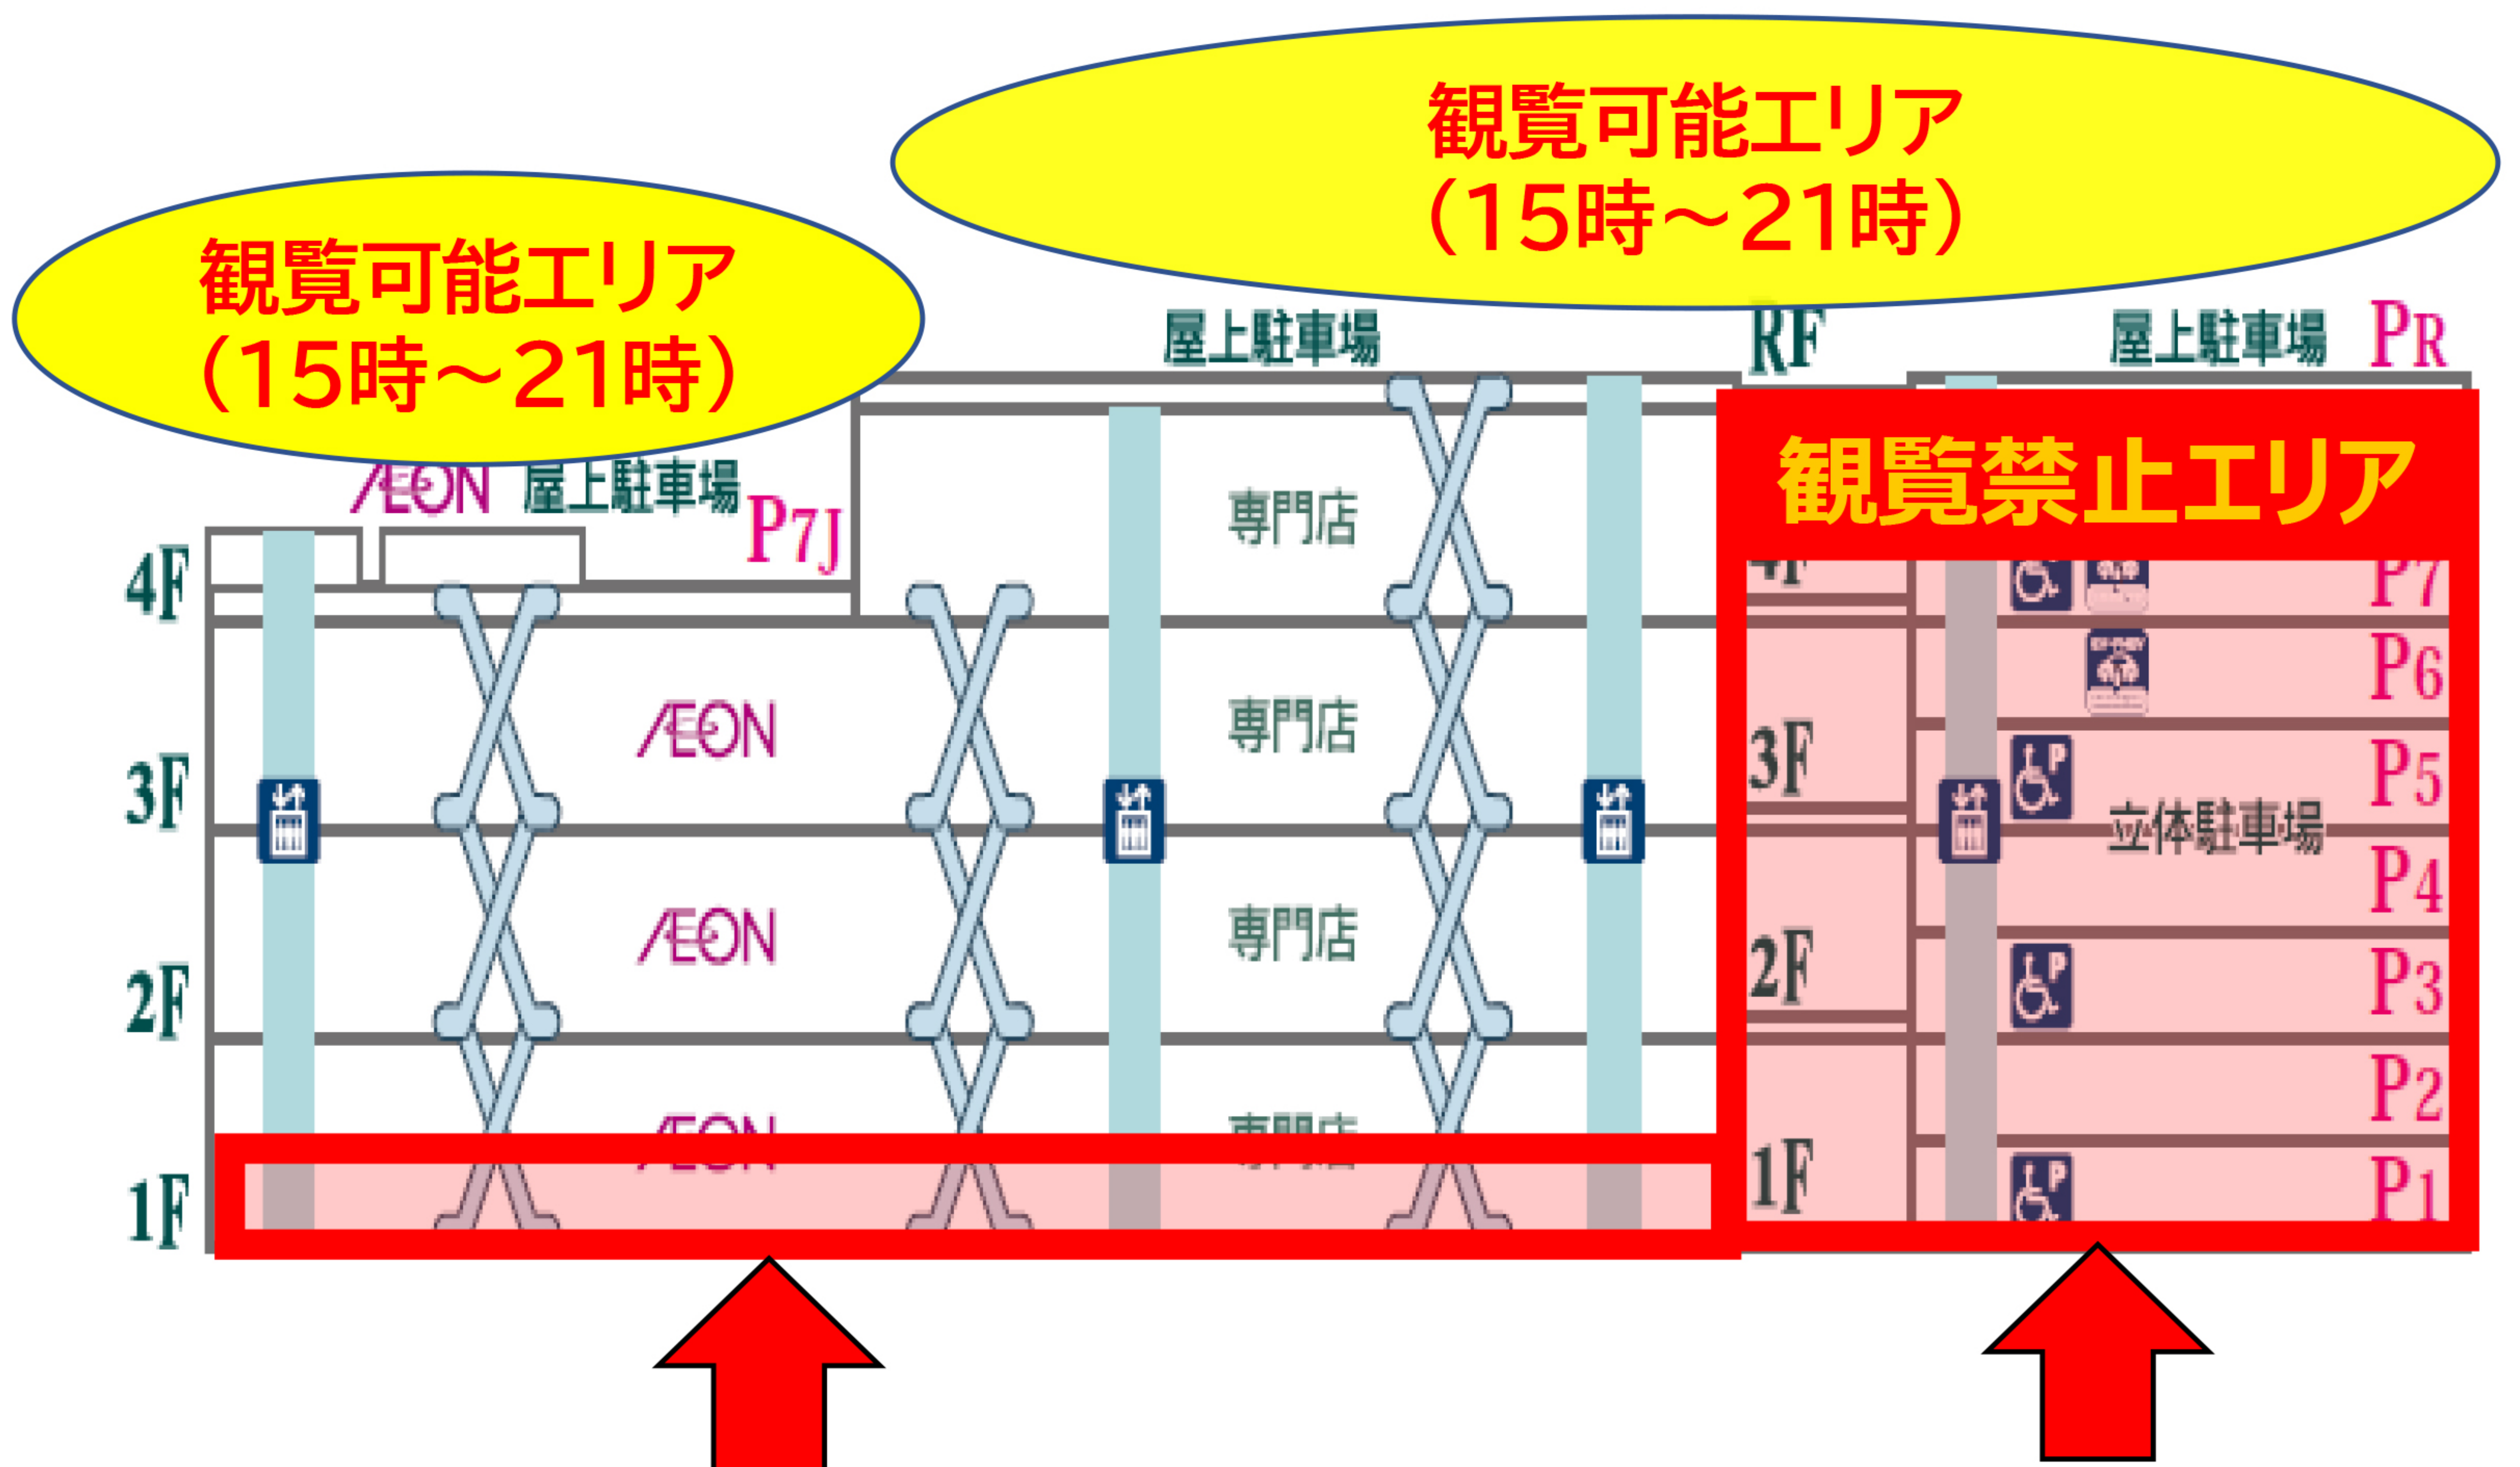

6/5(金) 花火大会開催に伴い 屋上階を開放いたします

※お車での入場はできません。

観覧可能エリアは屋上のみです

「1F 西側駐車場／専門店沿い通路での場所取り観覧」
「立体駐車場内での観覧」は禁止しております。
観覧行為が見受けられた際は、お声掛けをさせていただく
場合がございます。
お客さまの安全のため、ご理解・ご協力をお願いいたします。