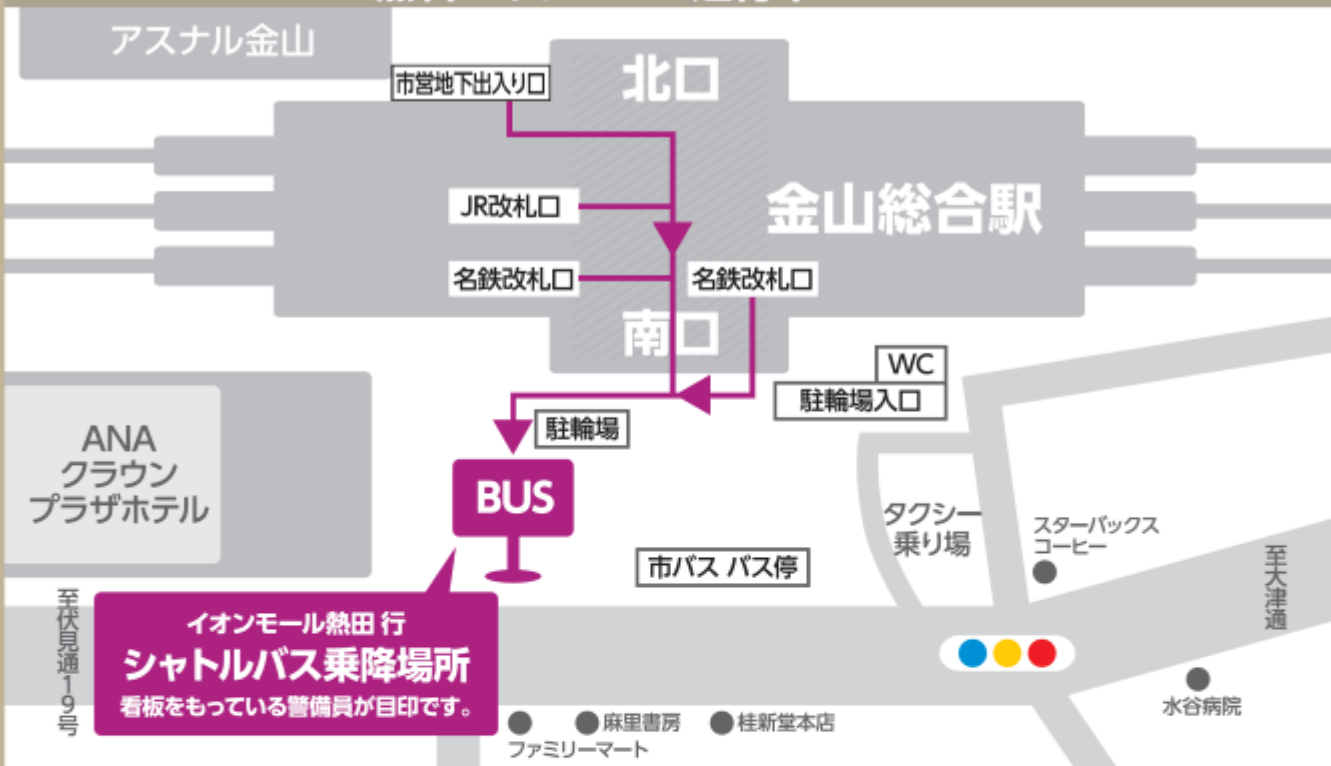

金山総合駅南口より 無料シャトルバス運行中 シャトルバス乗降場所のご案内

< 金山総合駅南口発 ⇒ イオンモール熱田行 >

平日					土・日・祝日						
10	10	25	40	55	10	10	25	40	55		
11	10	25	40	55	11	10	20	30	40	50	
12	10	25	40	55	12	00	10	20	30	40	50
13	10	25	40	55	13	00	10	20	30	40	50
14	10	25	40	55	14	00	10	20	30	40	50
15	10	25	40	55	15	00	10	20	30	40	50
16	10	25	40	55	16	00	10	20	30	40	50
17	10	25	40	55	17	00	10	20	30	40	50
18	10	25	40	55	18	10	25	40	55		
19	10	25	40	55	19	10	25	40	55		
20	10	25			20	10	25				

< イオンモール熱田発 ⇒ 金山総合駅南口行 >

平日					土・日・祝日						
10		30	45		10	30	45				
11	00	15	30	45	11	00	10	20	30	40	50
12	00	15	30	45	12	00	10	20	30	40	50
13	00	15	30	45	13	00	10	20	30	40	50
14	00	15	30	45	14	00	10	20	30	40	50
15	00	15	30	45	15	00	10	20	30	40	50
16	00	15	30	45	16	00	10	20	30	40	50
17	00	15	30	45	17	00	10	20	30	40	50
18	00	15	30	45	18	00	15	30	45		
19	00	15	30	45	19	00	15	30	45		
20	00	15	35		20	00	15	35			