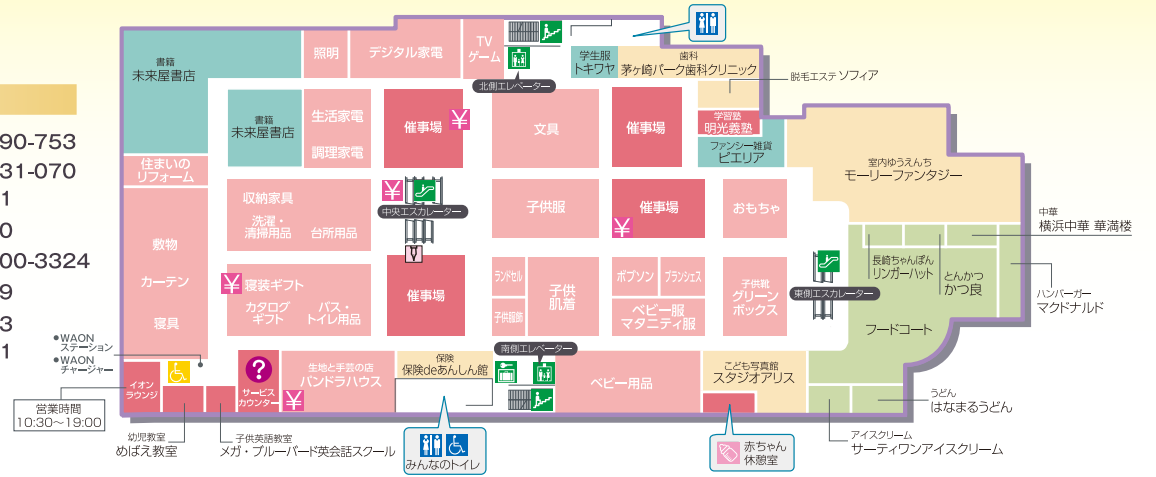

3Fキッズと暮らしのフロア

専門店/物販

- ファンシー雑貨 ピエリア ☎59-0331
- 学生服 トキワヤ
- 書籍 未来屋書店 ☎84-1146

専門店/飲食

- アイスクリーム サーティワンアイスクリーム ☎86-9431
- うどん はなまるうどん ☎59-1870
- ハンバーガー マクドナルド ☎59-0427
- 長崎ちゃんぽん リンガーハット ☎81-3708
- とんかつ かつ良 ☎40-4233
- 中華 横浜中華 華満楼 ☎88-0243

専門店/サービス

- こども写真館 スタジオアリス ☎0120-590-753
- 保険 保険deあんしん館 ☎0120-231-070
- 歯科 茅ヶ崎パーク歯科クリニック ☎59-0461
- 脱毛エステ ソフィア ☎88-0090
- 室内ゆうえんち モーリーファンタジー ☎070-3100-3324
- 幼児教室 めばえ教室 ☎82-4729
- 子供英語教室 メガ・ブルーバード英会話スクール ☎82-4813
- 学習塾 明光義塾 ☎38-8501

2Fファッションのフロア

専門店/物販

- 婦人ファッション Honeys ☎85-2120
- きもの さが美 ☎89-2710
- 100円ショップ キヤンドウ ☎82-6031
- 靴 ABC-MART ☎89-0251
- アウトドア モンベル ☎89-0270
- まくらふとん まくらぼ ☎38-6717

専門店/飲食

- ファミリーレストラン 四六時中 ☎82-4592

専門店/サービス

- リラクゼーション/ソファ整体 らくーね ☎39-5038
- 洋服のリフォーム マジックミシン