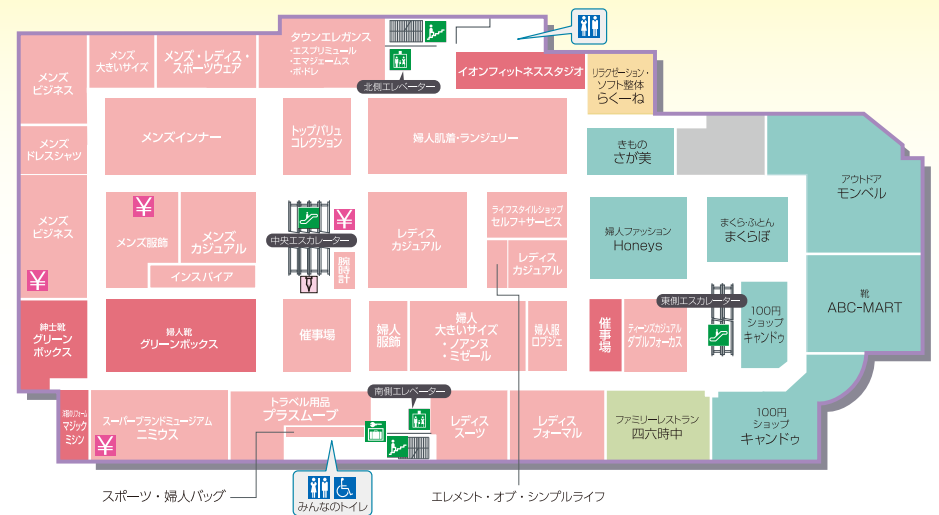

専門店/サービス

- こども写真館 スタジオアリス ☎0120-590-753
- 保険 保険deあんしん館 ☎0120-231-070
- 歯科 茅ヶ崎パーク歯科クリニック ☎59-0461
- 脱毛エステ ソフィア ☎88-0090
- 室内ゆうえんち モーリーファンタジー ☎070-3100-3324
- 幼児教室 めばえ教室 ☎82-4729
- 子供英語教室 メガ・ブルーバード英会話スクール ☎82-4813
- 学習塾 明光義塾 ☎38-8501

2Fファッションのフロア

専門店/物販

- 婦人ファッション Honeys ☎85-2120
- きもの さが美 ☎89-2710
- 100円ショップ キヤンドウ ☎82-6031
- 靴 ABC-MART ☎89-0251
- アウトドア モンベル ☎89-0270
- まくらふとん まくらぼ ☎38-6717

専門店/飲食

- ファミリーレストラン 四六時中 ☎82-4592

専門店/サービス

- リラクゼーション/ソファ整体 らくーね ☎39-5038
- 洋服のリフォーム マジックミシン

1Fフードと美容・健康のフロア

専門店/物販

- 婦人・子供服 any FAM by KUMIKYOKU FAM ☎59-0480
- 時計 ザ・クロックハウス ☎85-2583
- 宝飾 ミルフローラ ☎82-4545
- メガネ オンデーズ ☎59-1088
- 靴 ASBe fam. ☎84-3652

専門店/サービス

- 理容専門店 カットA ☎84-7038
- クリーニング ポニークリーニング ☎85-9553
- ATMコーナー 湘南信用金庫/スルガ銀行
- 銀行・ATM イオン銀行 ☎0120-13-1089
- 宝くじ・ロト・ナンバーズ イオン茅ヶ崎中央チャンスセンター ☎0466-54-9988
- 不動産 イオンハウジング ☎59-5030
- 携帯電話販売 ソフトバンク/Yモバイル ☎39-6551
- 携帯電話販売 au
- 携帯電話販売 イオンニューコム
- ハソコ教室 ハローパソコン教室 ☎87-3786
- 美容室 NOB ヘアーデザイン ☎81-1233