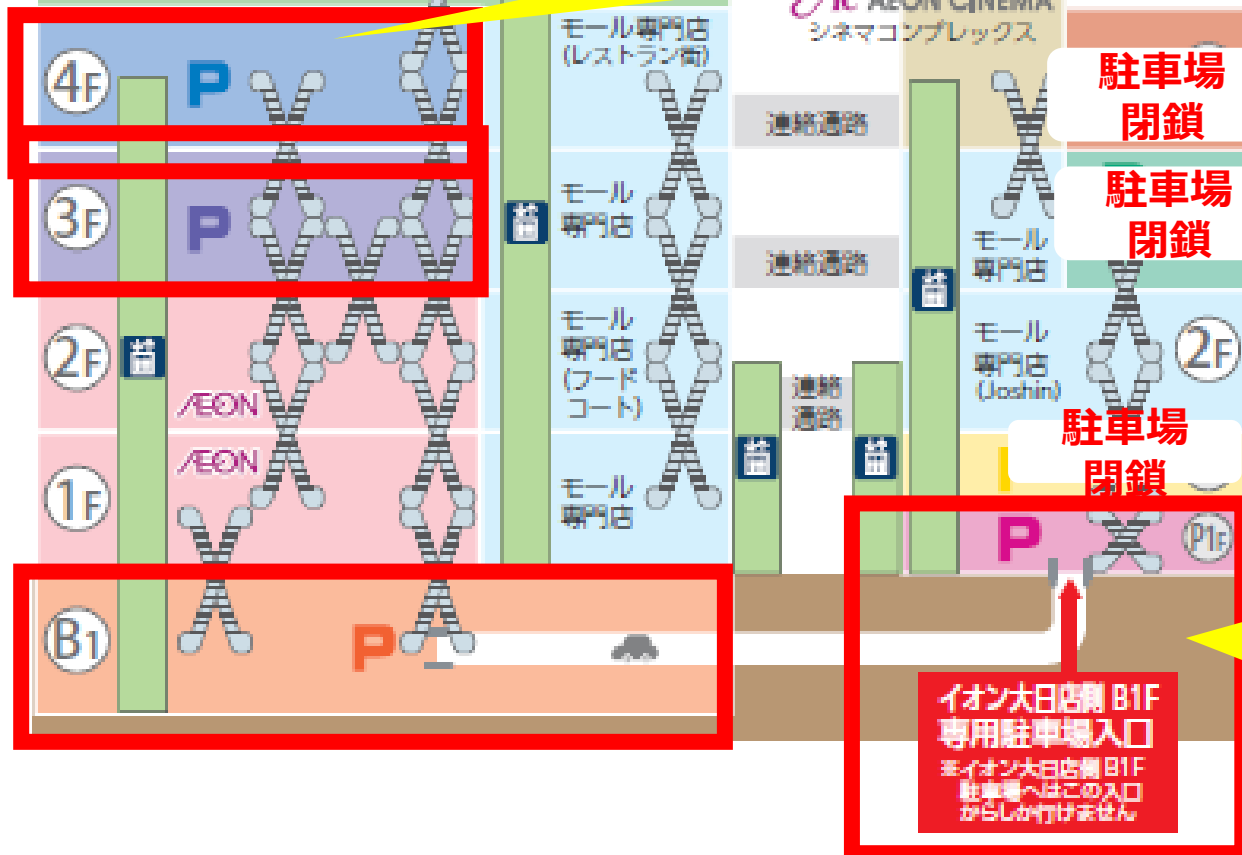

・イオン棟3F 駐車場入り口・イオン棟3F 駐車場ペットショップ側入り口

【イオン棟4F駐車場よりご来店のお客さま】 イオン棟4F 駐車場レストラン入り口

# 休館に伴う、土曜日・日曜日の駐車場ののご案内

ご利用いただける駐車場  
イオン大日店側 B1階  
シネマ側P1 駐車場

【3階・4階の一部営業中店舗へご来店のお客さま】  
イオン棟 3F 駐車場  
イオン棟 4F 駐車場

Parking 駐車場のご案内 駐車場10:00~24:30(イオン棟は23:30まで)  
※イオン側B1F、シネマ側P1F駐車場は7:00オープン

イオン大日店側

RF 駐車場  
閉鎖

イオン棟 3F 駐車場  
イオン棟 4F 駐車場  
10:00オープン

イオン大日店側 B1階  
シネマ側 P1F 駐車場  
7:00オープン

# P1駐車場からイオンスタイル大日 入店ルートのご案内

※館内が混雑した場合は運用を変更させて頂く場合がございます。

1F  
イオン棟

連絡通路を渡って大日駅側へ向かった先に  
イオンスタイル大日の入口がございます。

シネマ棟

P1駐車場

側道を歩いて横断歩道を渡った  
所にイオンスタイル大日の入口  
がございます。