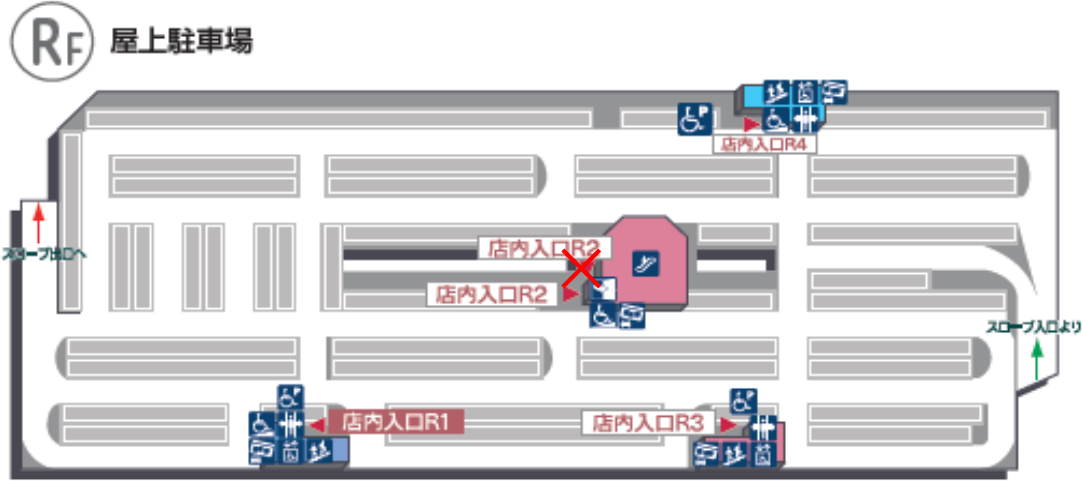

専門店街の臨時休館に伴い、店内入口を一部（屋上R2入口）を閉鎖しております。
 その他の駐車場は通常通りご利用いただけます。
 お客様には大変ご不便をおかけしますが、何卒ご理解賜りますようお願い申し上げます。

※開催内容は予告なく変更になる場合がございます。予めご了承ください。

- ♿ 身障者用駐車スペース
- ♿ 身障者用エレベーター
- 🚪 両開き自動ドア
- 🚪 手動ドア
- 🚶 階段
- ♿ スロープ通路
- 🚗 車寄せ
- 🚲 自転車置き場
- 🚕 タクシー乗り場
- 🔌 電気自動車充電
- 🖨️ 駐車場事前精算機