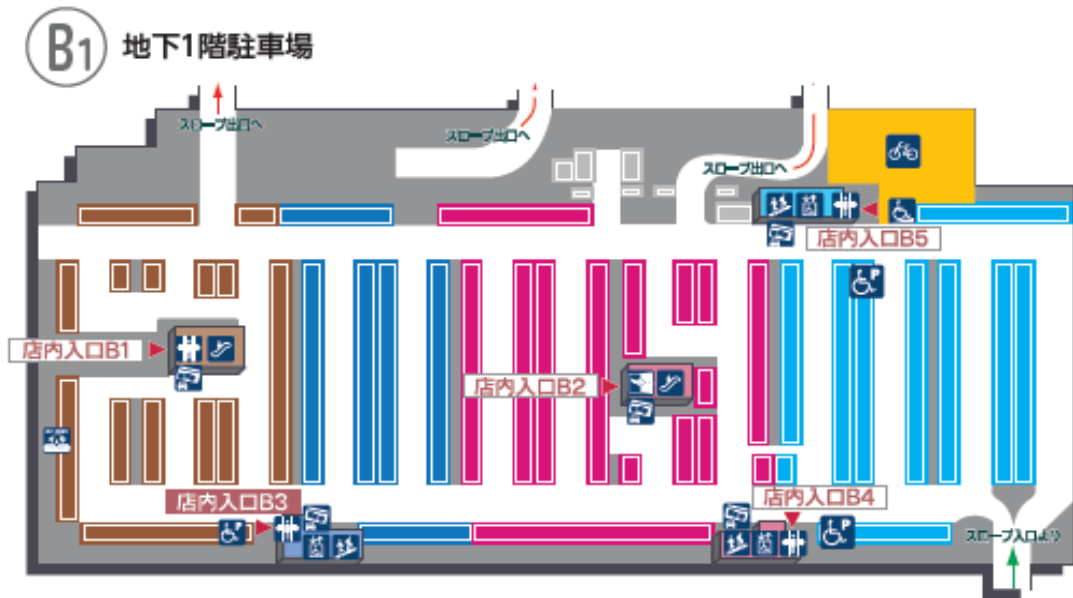

専門店街の臨時休館に伴い、店内入口を一部（屋上R2入口）を閉鎖しております。
 その他の駐車場は通常通りご利用いただけます。
 お客様には大変ご不便をおかけしますが、何卒ご理解賜りますようお願い申し上げます。

※開催内容は予告なく変更になる場合がございます。予めご了承ください。

- ♿ 身障者用駐車スペース
- ♿ 身障者用エレベーター
- 🚪 両開き自動ドア
- 🚪 手動ドア
- 🚶 階段
- ♿ スロープ通路
- 🚗 車寄せ
- 🚲 自転車置き場
- 🚕 タクシー乗り場
- 🔌 電気自動車充電
- 🖨️ 駐車場事前精算機