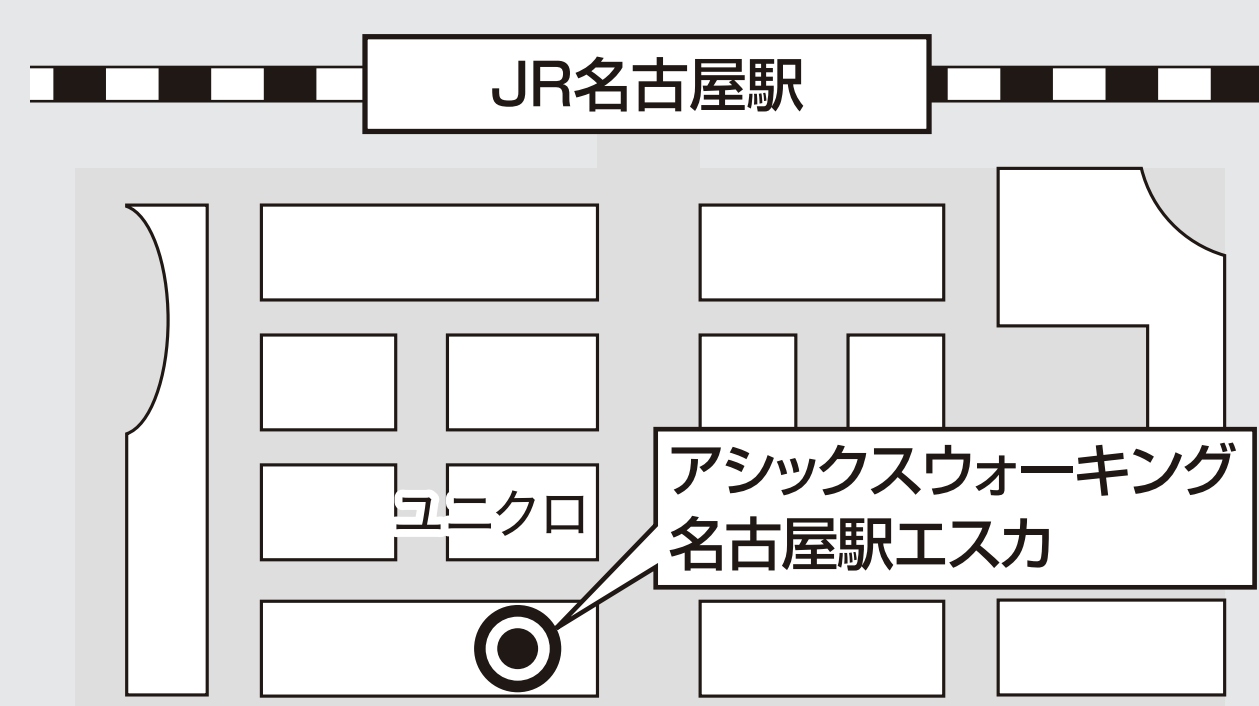

▶JR名古屋駅 太閤通口より 徒歩2分

新型コロナウイルス感染拡大予防対応により直営店舗の営業時間を短縮、または臨時休業している場合がございます。
最新の営業時間はアシックスのホームページでご確認ください。