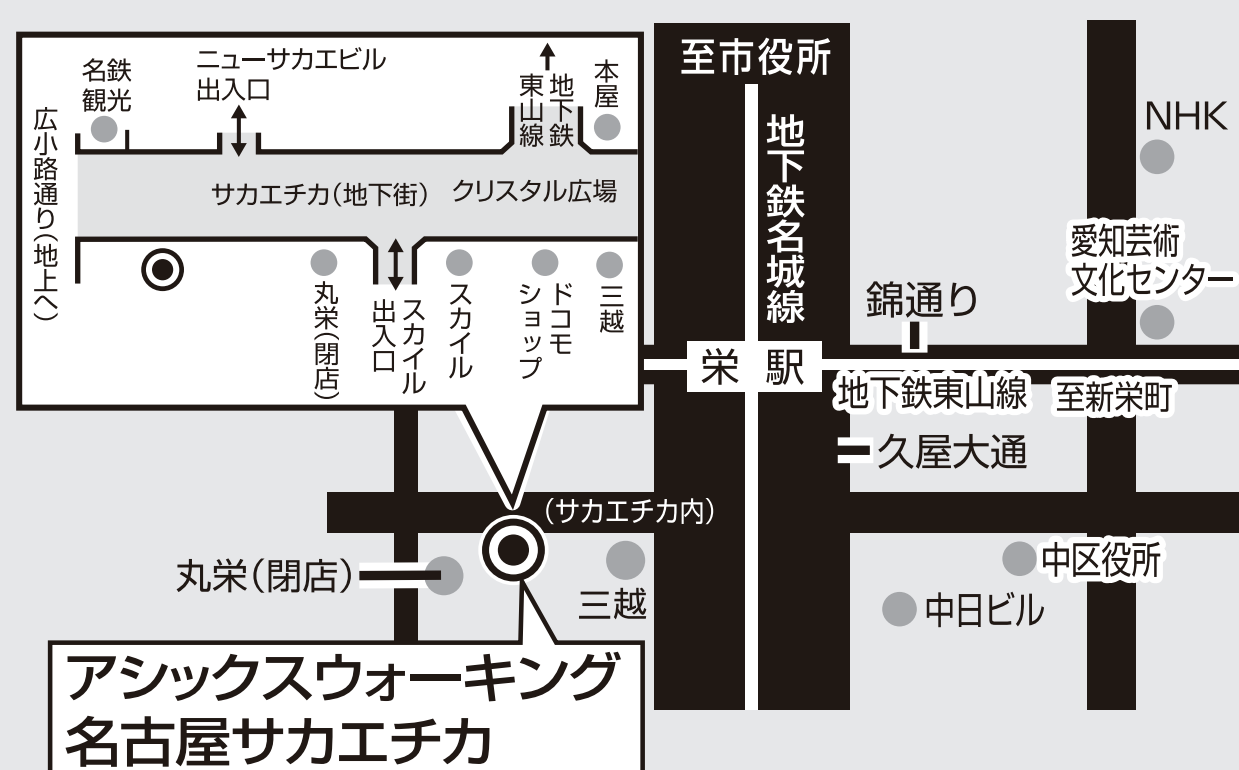

asics WALKING

アシックスウォーキング イオンモール各務原店 閉店のご案内

いつもアシックスウォーキングをご利用いただき
ありがとうございます。

誠に勝手ながらアシックスウォーキング 各務原店は、
2020年9月27日(日)をもって
閉店させていただきますことになりました。

皆様の長らくのご愛顧に心よりお礼申しあげます。

※靴の修理受付も終了いたします。詳しくはスタッフへご相談くださいませ。

靴の修理の受付は下記店舗をご利用ください。

アシックスウォーキング 名古屋サカエチカ

〒460-0008 愛知県名古屋市中区栄3-4-6先
サカエチカ内

TEL:052-971-5205

[営業時間]
午前10:00
~午後8:00
[定休日]
サカエチカ
と同じ
(お問い合わせ
してください)

▶名古屋サカエチカ 地下鉄東山線、名城線 栄駅より徒歩3分

アシックスウォーキング 名古屋駅エスカ

〒453-0015 愛知県名古屋市中村区椿町
6-9先 エスカ内

TEL:052-453-4192

[営業時間]
午前10:00
~午後8:30
[定休日]
エスカと同じ
(お問い合わせ
してください)

▶JR名古屋駅 太閤通口より 徒歩2分

新型コロナウイルス感染拡大予防対応により直営店舗の営業時間を短縮、または臨時休業している場合がございます。
最新の営業時間はアシックスのホームページでご確認ください。