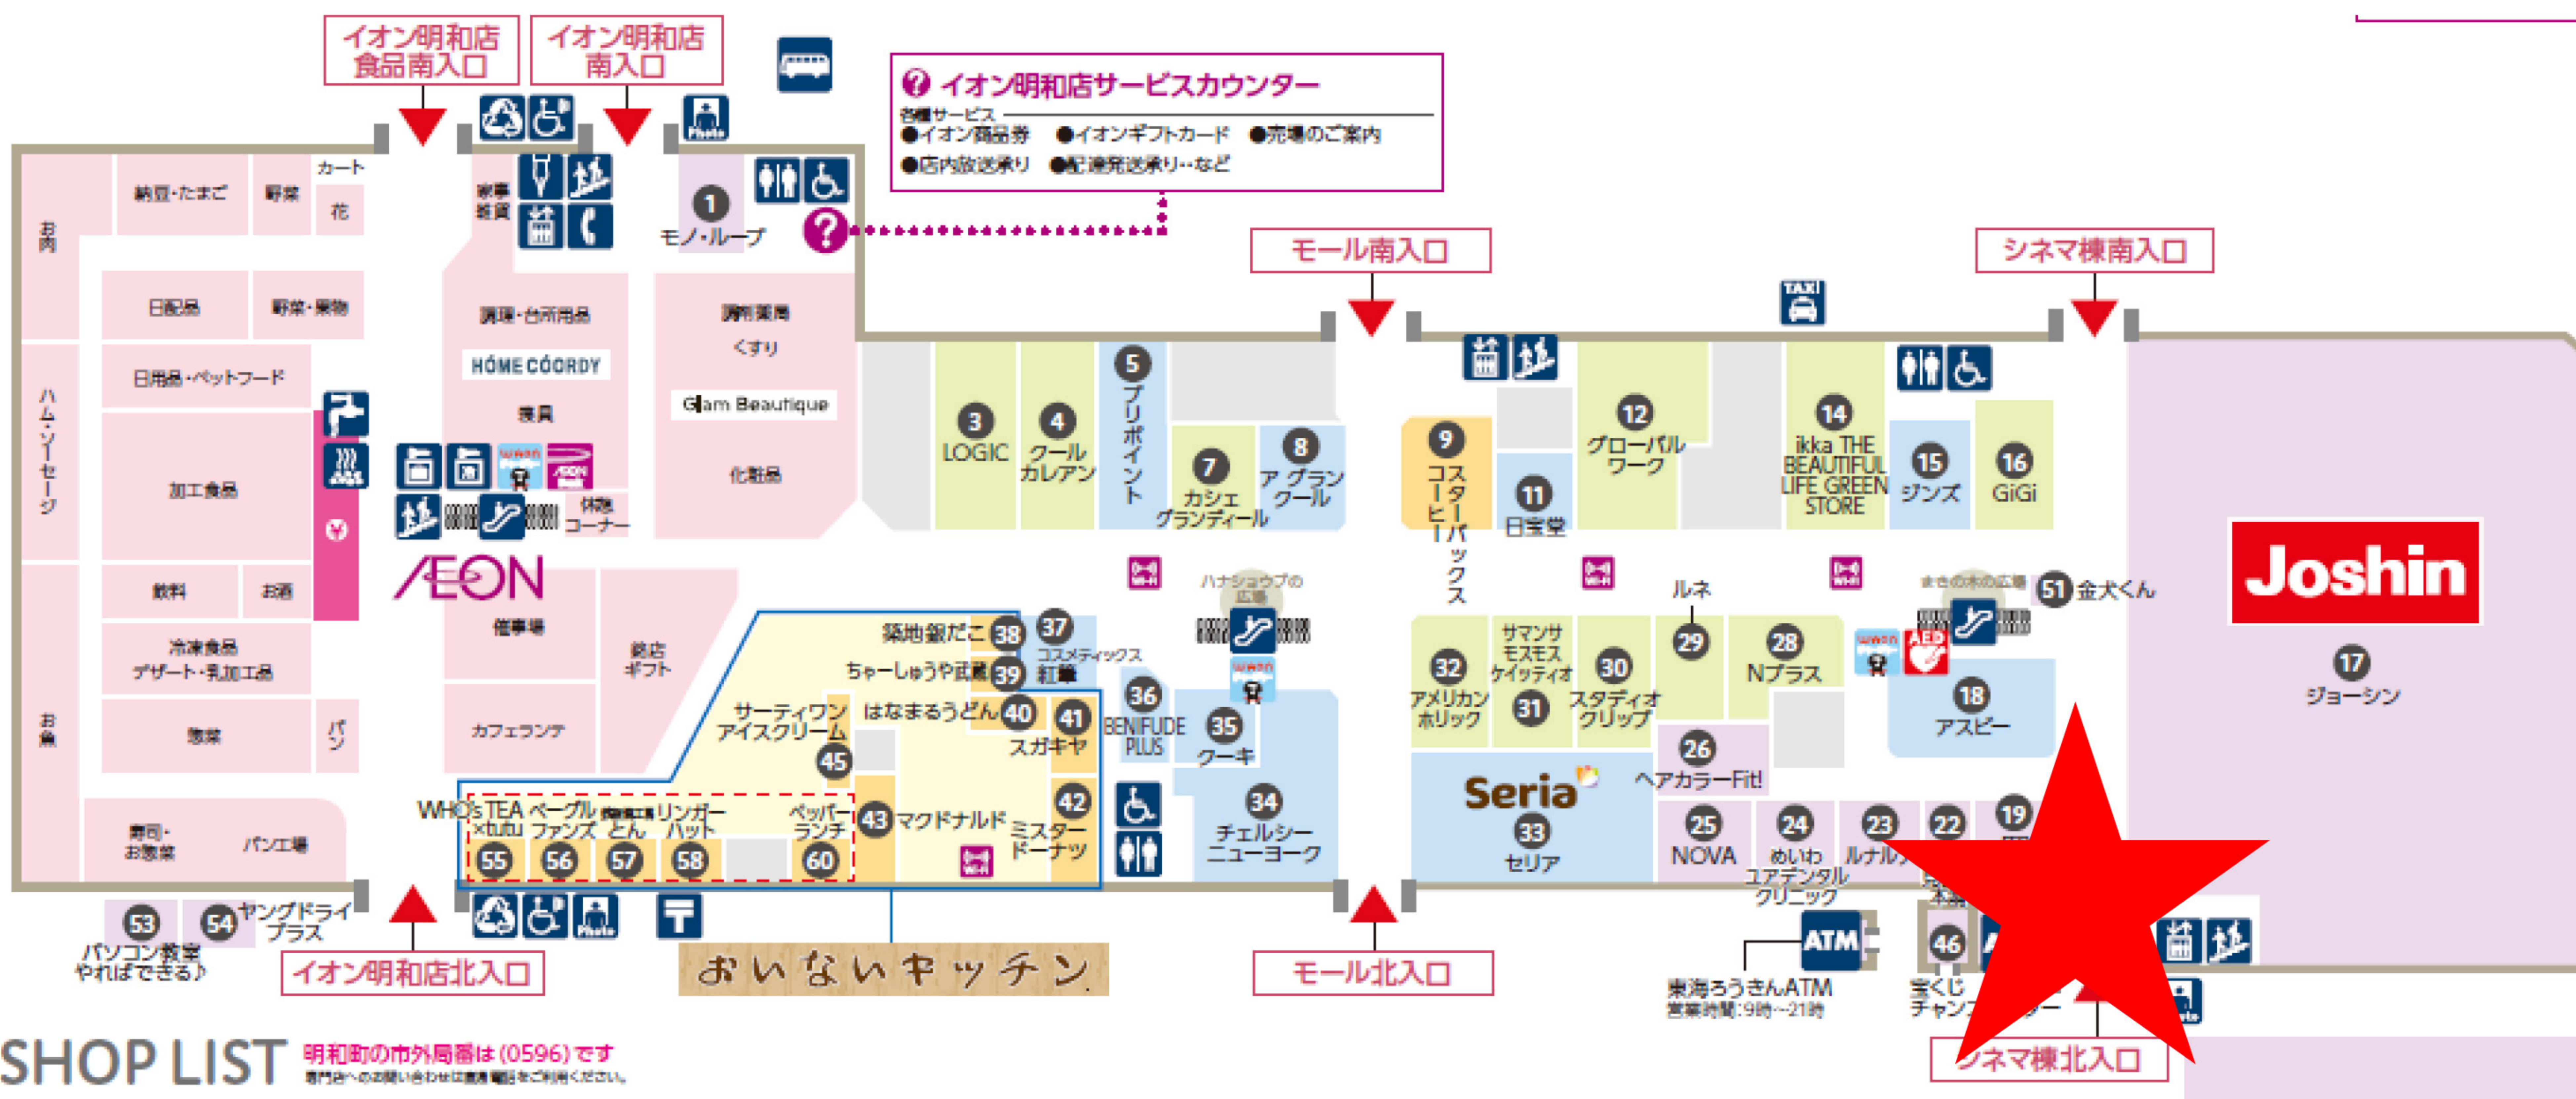

# 109シネマズ明和 専門店街開店前に始まる映画をご利用の際の入口について

朝10時より前に始まる映画をご利用のお客さまは9時より「シネマ棟北入口（カインズ近く）」から入店頂けます

他の入口からはシネマに入館出来ませんので、ご注意ください

シネマ棟北入口付近のエレベーター及び階段をご利用にてご入場ください

1F SHOP LIST 明和町の市外局番は(0596)です  
専門店へのお問い合わせは専用電話をご利用ください。

# 109シネマズ明和のレイトショーをご利用の お客さまへのご案内

夜22：00以降は1Fシネマ棟  
北入口からのご退出となります  
109シネマズ明和で  
レイトショーを  
ご覧のお客さまは  
**北側平面駐車場**を  
ご利用ください