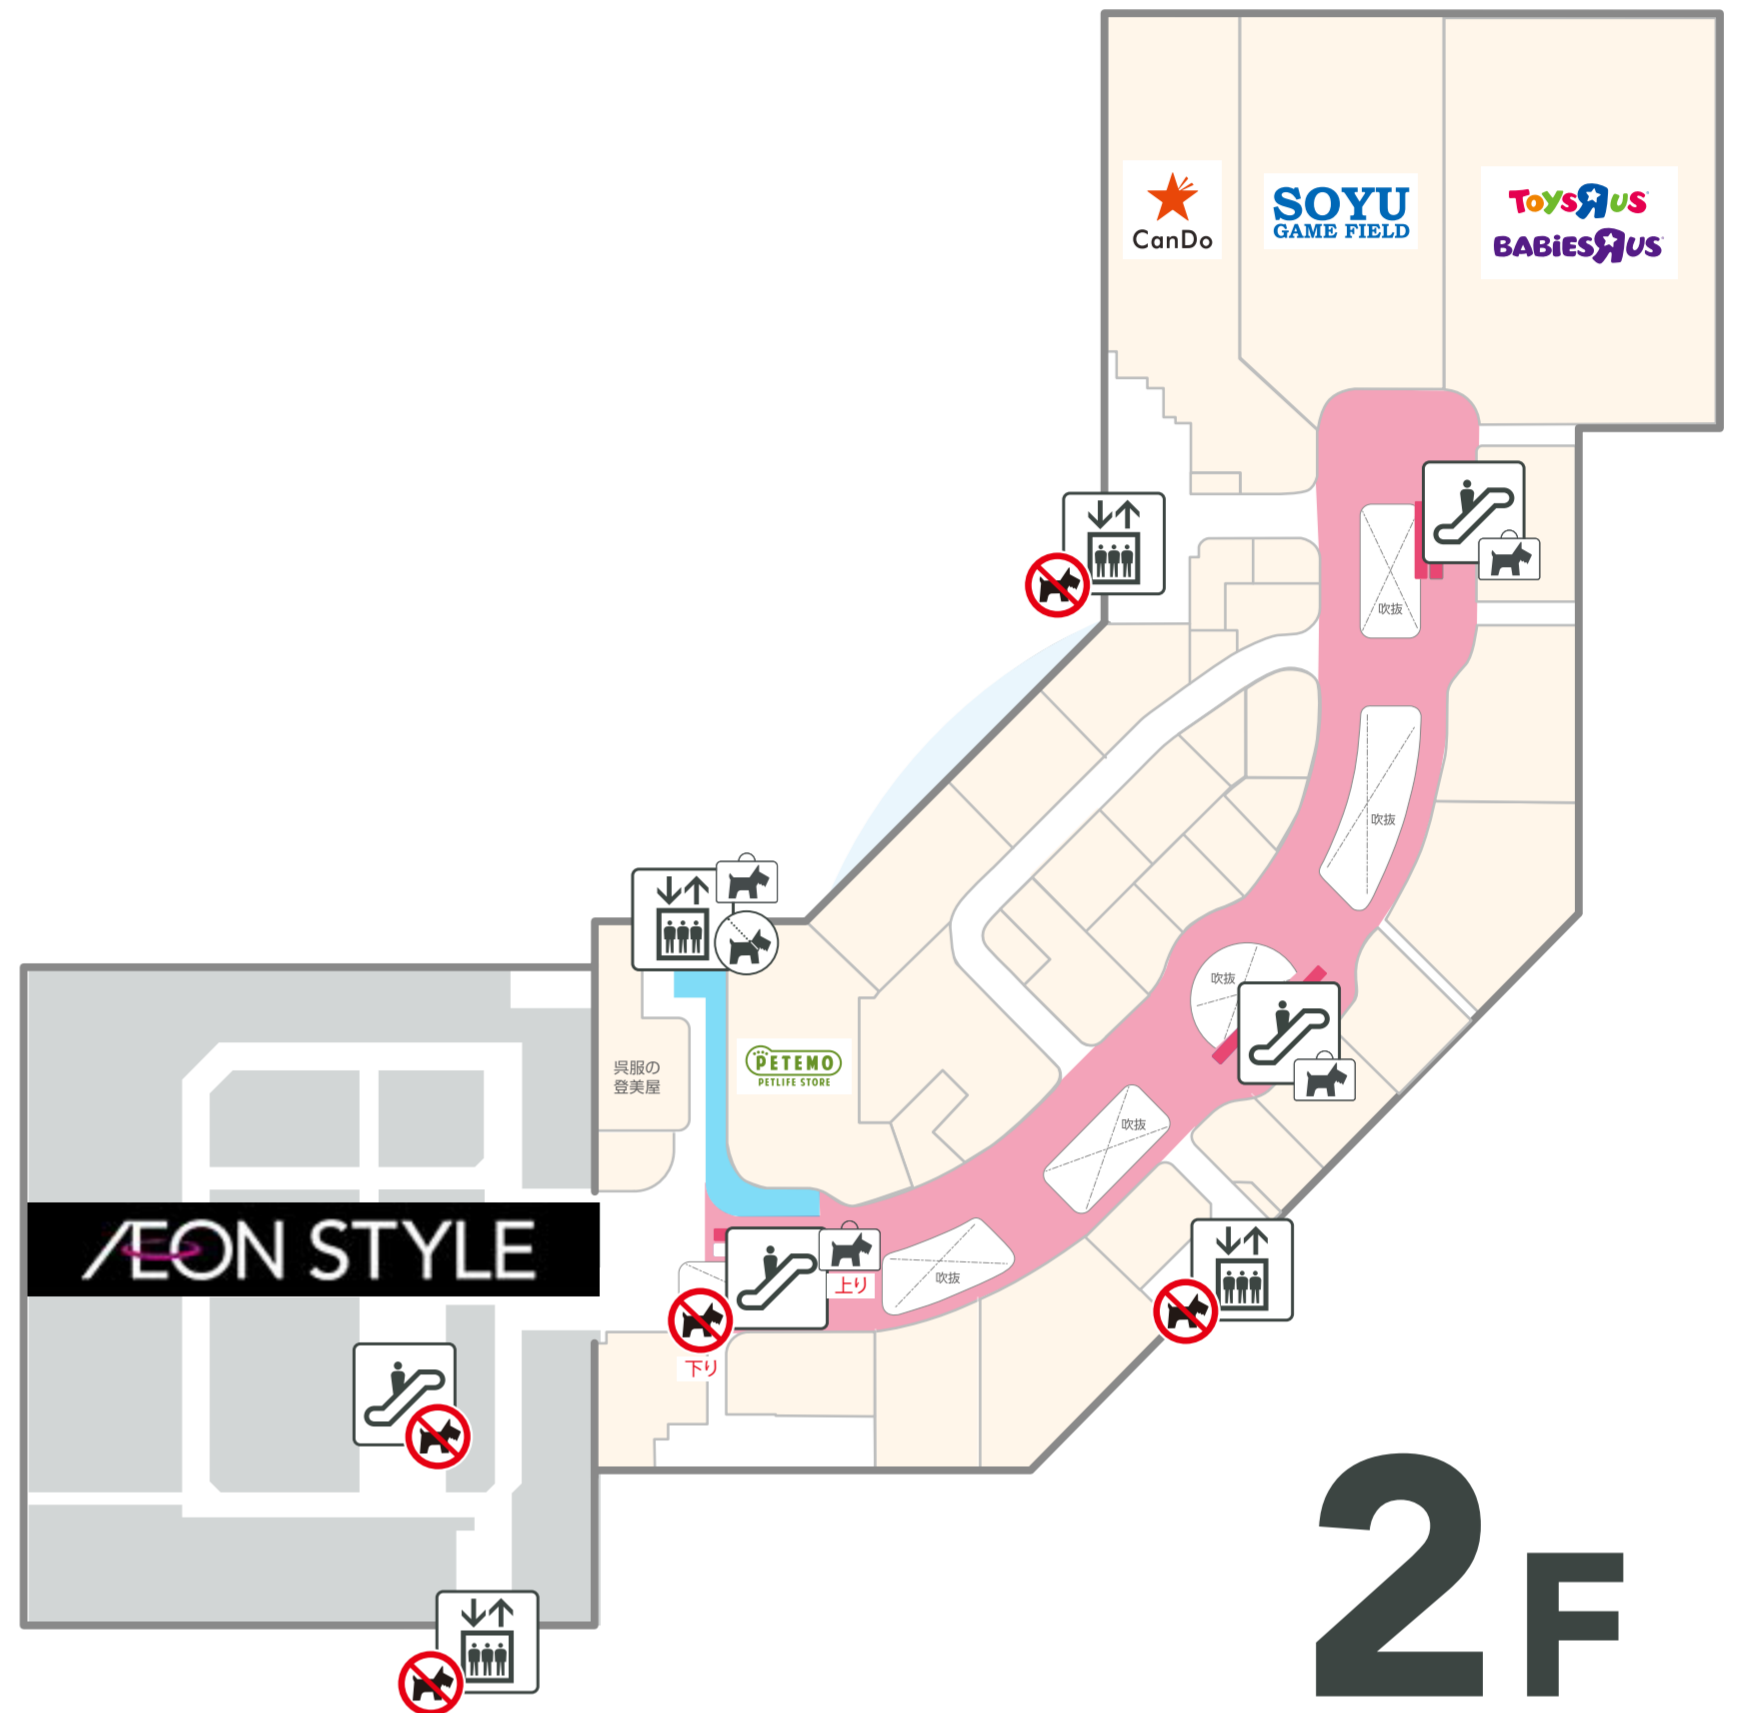

ペット同伴のお客さまへ

- ・小型犬・猫はキャリー (ペットの顔が出ない状態) のご利用でのみ共用エリアの通行が可能です。
- ・大型犬はリードをつなぎ指定エリアのみ通行が可能です。
- ・ペット同伴可能エリア以外のところへは行かないでください。
- ・キャリーをテーブルや椅子の上に置かないでください。
- ・ペットの排泄物の処理(清掃・排泄物の持ち帰り)はペットオーナーの責任において実施してください。
- ・館内ゴミ箱への排泄物や使用済みマナーパンツ等の投入はご遠慮ください。
- ・フロアの移動には、専門店イオン側エレベーターまたは通行可能なエスカレーターをお使いください。

ペット同伴可能入口 <大型犬可/小型犬・猫のみ>

- A 1階専門店北側出入口
- A 1階専門店イオン側出入口
- B 1階専門店中央南側出入口
- A 3階屋外駐車場側出入口
- A 4階専門店北側エスカレーター出入口
- B 4階専門店中央側エスカレーター出入口
- C 4階専門店イオン側エスカレーター出入口
- C 4階専門店イオン側エレベーター出入口
- A RF専門店北側エスカレーター出入口
- B RF専門店中央側エスカレーター出入口
- C RF専門店イオン側エスカレーター出入口
- C RF専門店イオン側エレベーター出入口

ペット同伴可能エレベーター

専門店イオン側エレベーター

ペット同伴可能エスカレーター

- 専門店北側エスカレーター1F~RF
- 専門店中央側エスカレーター1F~RF
- 専門店イオン側エスカレーター2F~RF

- キャリーをご使用の上 小型犬・猫、ご利用可能
- リードご着用の上 大型犬 ご利用可能
- ペット同伴不可

<ペットをお連れのお客さまへのお願い>

- ・ご入館可能なペットは犬および猫のみです。
- ・ペットに関するお客さま同士のトラブルについて、当モールは一切の責任を負いかねます。
- ・他のお客さまへの配慮をお願いします。
- ・マナーをお守りいただけない場合、入場をお断りすることがございます。
- ・ご入館の際はペットの顔が出ないタイプのバッグまたはペットキャリー等を必ずご利用ください。
- ・ペットをお連れのまま、飲食店舗のご利用はご遠慮ください。
- ・盲導犬、介助犬、聴導犬はエリア外もご同伴いただけます。