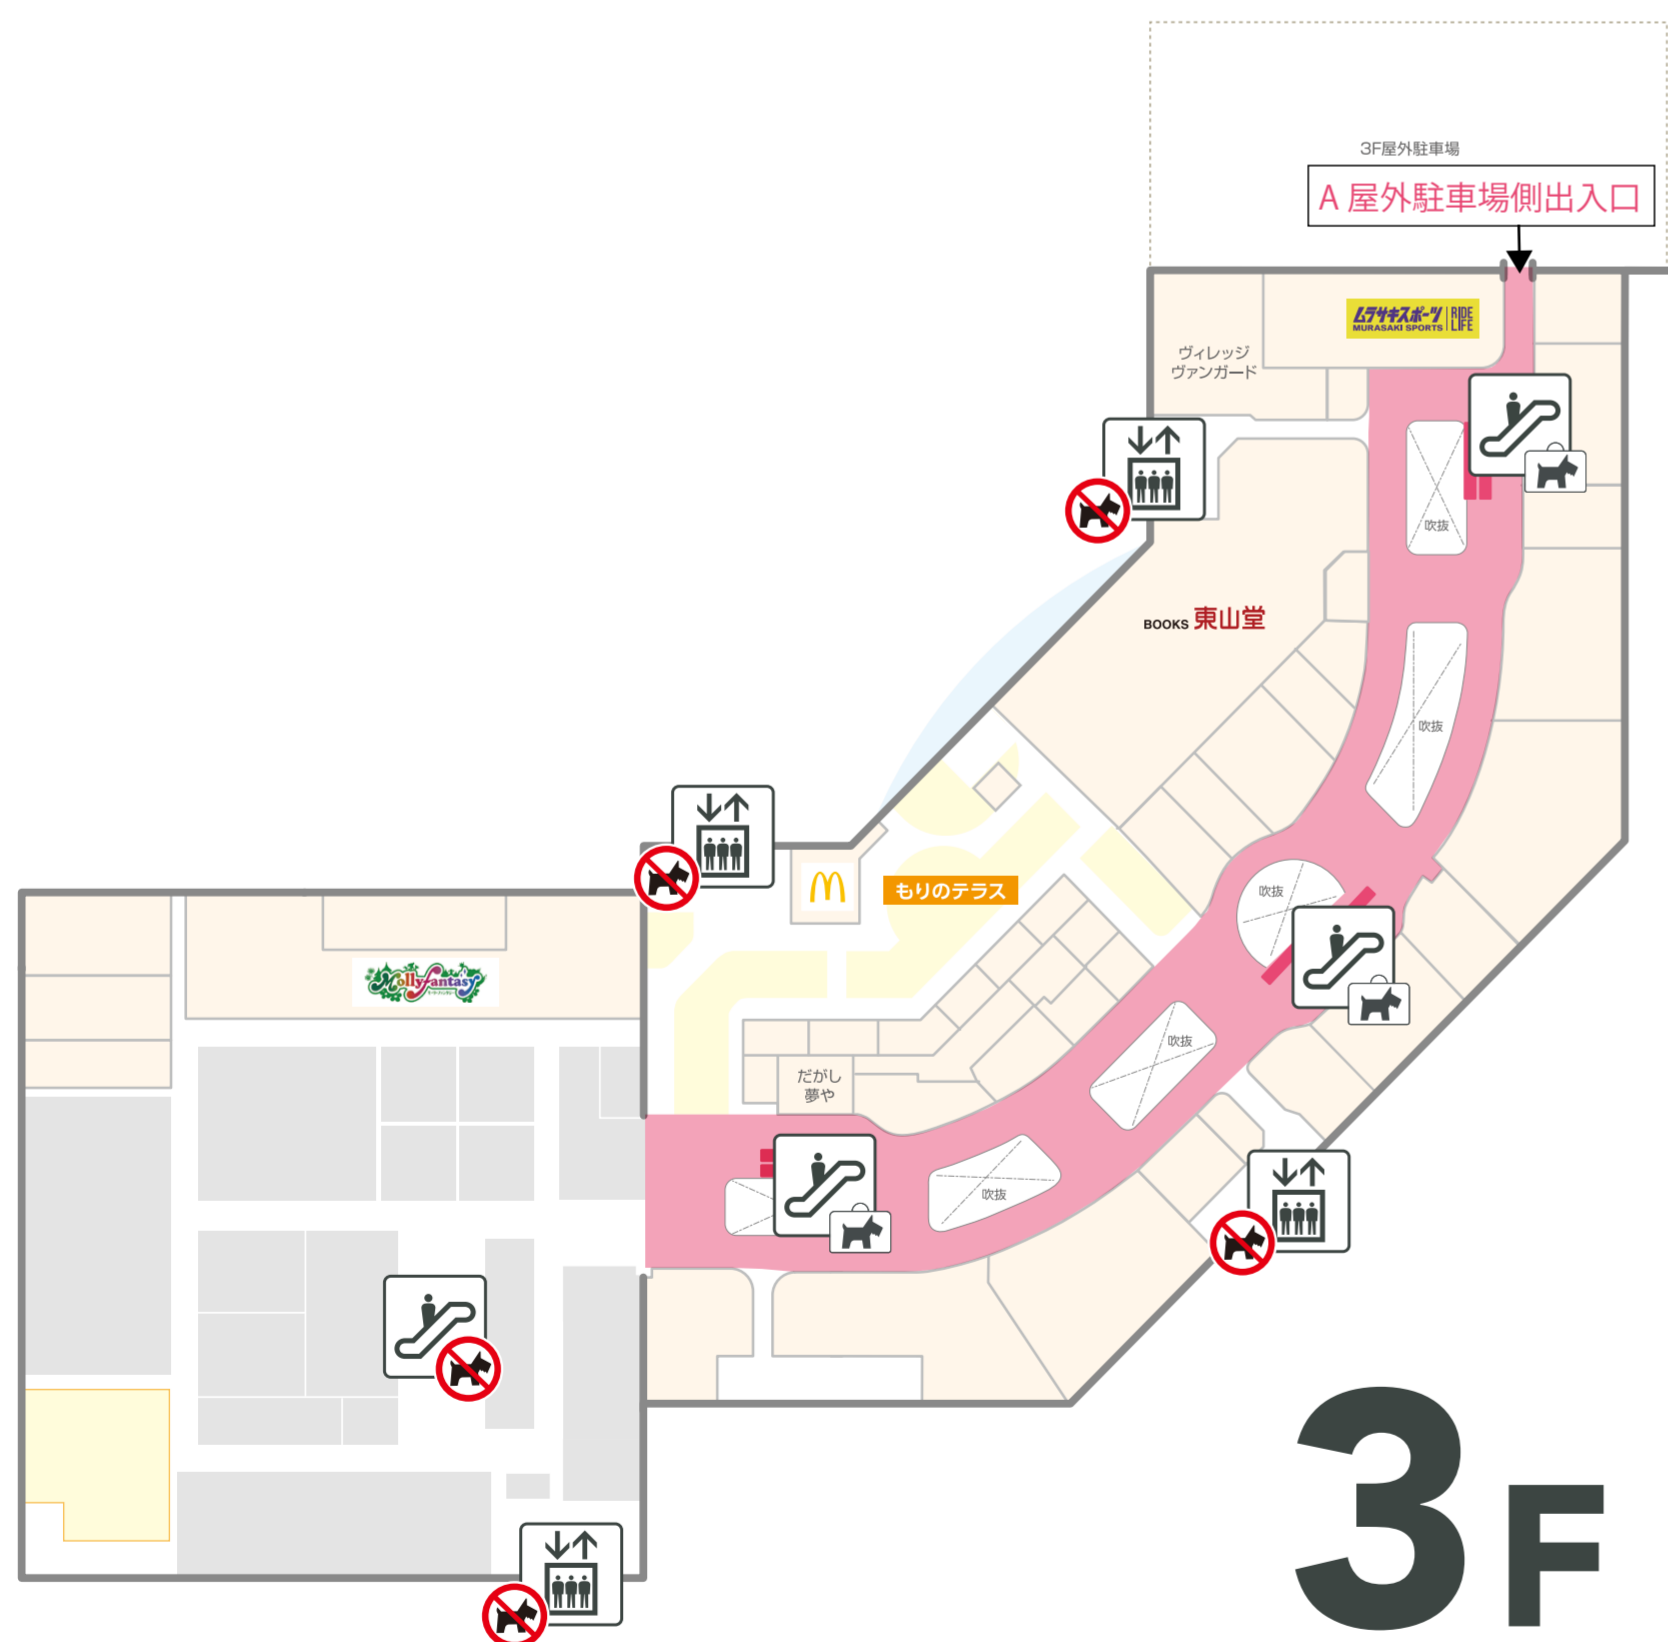

ペット同伴のお客さまへ

- ・小型犬・猫はキャリー (ペットの顔が出ない状態) のご利用でのみ共用エリアの通行が可能です。
- ・大型犬はリードをつなぎ指定エリアのみ通行が可能です。
- ・ペット同伴可能エリア以外のところへは行かないでください。
- ・キャリーをテーブルや椅子の上に置かないでください。
- ・ペットの排泄物の処理(清掃・排泄物の持ち帰り)はペットオーナーの責任において実施してください。
- ・館内ゴミ箱への排泄物や使用済みマナーパンツ等の投入はご遠慮ください。
- ・フロアの移動には、専門店イオン側エレベーターまたは通行可能なエスカレーターをお使いください。

ペット同伴可能入口 <大型犬可/小型犬・猫のみ>

- A 1階専門店北側出入口
- A 1階専門店イオン側出入口
- B 1階専門店中央南側出入口
- A 3階屋外駐車場側出入口
- A 4階専門店北側エスカレーター出入口
- B 4階専門店中央側エスカレーター出入口
- C 4階専門店イオン側エスカレーター出入口
- C 4階専門店イオン側エレベーター出入口
- A RF専門店北側エスカレーター出入口
- B RF専門店中央側エスカレーター出入口
- C RF専門店イオン側エスカレーター出入口
- C RF専門店イオン側エレベーター出入口

ペット同伴可能エレベーター

専門店イオン側エレベーター

ペット同伴可能エスカレーター

- 専門店北側エスカレーター1F~RF
- 専門店中央側エスカレーター1F~RF
- 専門店イオン側エスカレーター2F~RF

- キャリーをご使用の上 小型犬・猫、ご利用可能
- リードご着用の上 大型犬 ご利用可能
- ペット同伴不可

<ペットをお連れのお客さまへのお願い>

- ・ご入館可能なペットは犬および猫のみです。
- ・ペットに関するお客さま同士のトラブルについて、当モールは一切の責任を負いかねます。
- ・他のお客さまへの配慮をお願いします。
- ・マナーをお守りいただけない場合、入場をお断りすることがございます。
- ・ご入館の際はペットの顔が出ないタイプのバッグまたはペットキャリー等を必ずご利用ください。
- ・ペットをお連れのまま、飲食店舗のご利用はご遠慮ください。
- ・盲導犬、介助犬、聴導犬はエリア外もご同伴いただけます。