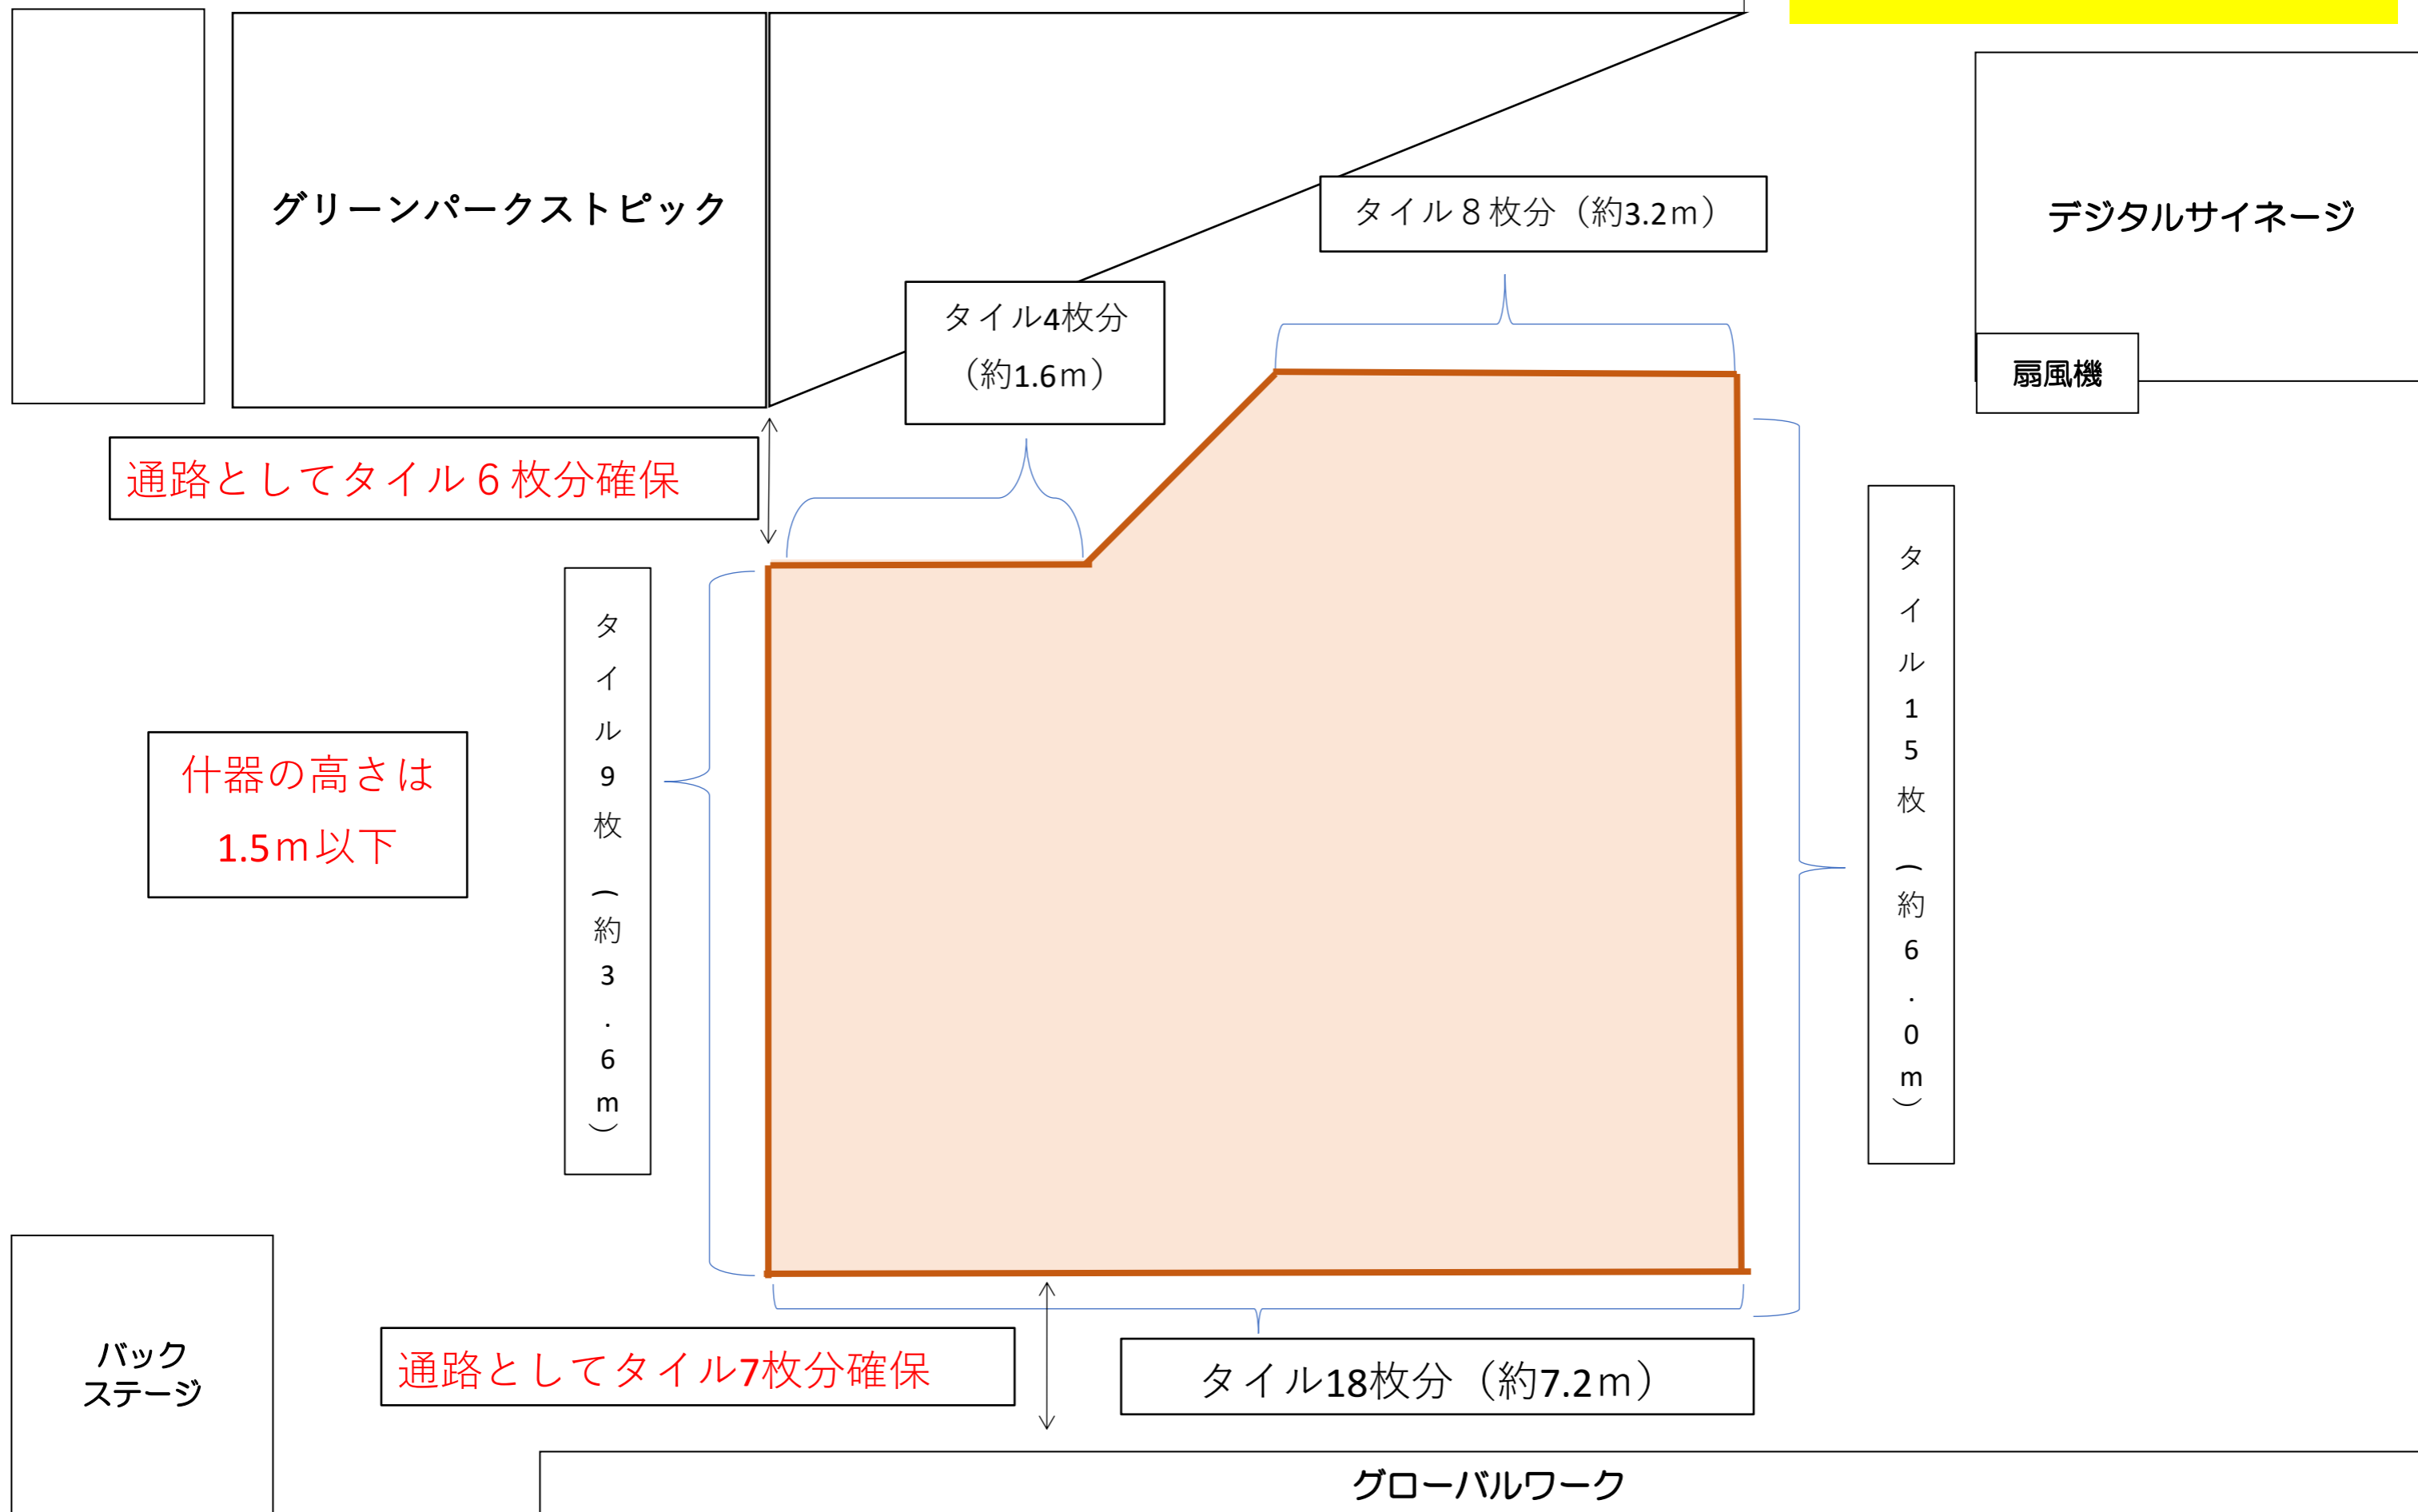

# 1Fセントラルコート サブ会場 (グリーンパークストピック側)

ビラ・ティッシュ配布等もエリア内で実施してください。

グリーンパークストピック

タイル8枚分 (約3.2m)

タイル4枚分  
(約1.6m)

デジタルサイネージ

扇風機

通路としてタイル6枚分確保

什器の高さは  
1.5m以下

タイル9枚  
(約3.6m)

タイル15枚  
(約6.0m)

バック  
ステージ

通路としてタイル7枚分確保

タイル18枚分 (約7.2m)

グローバルワーク