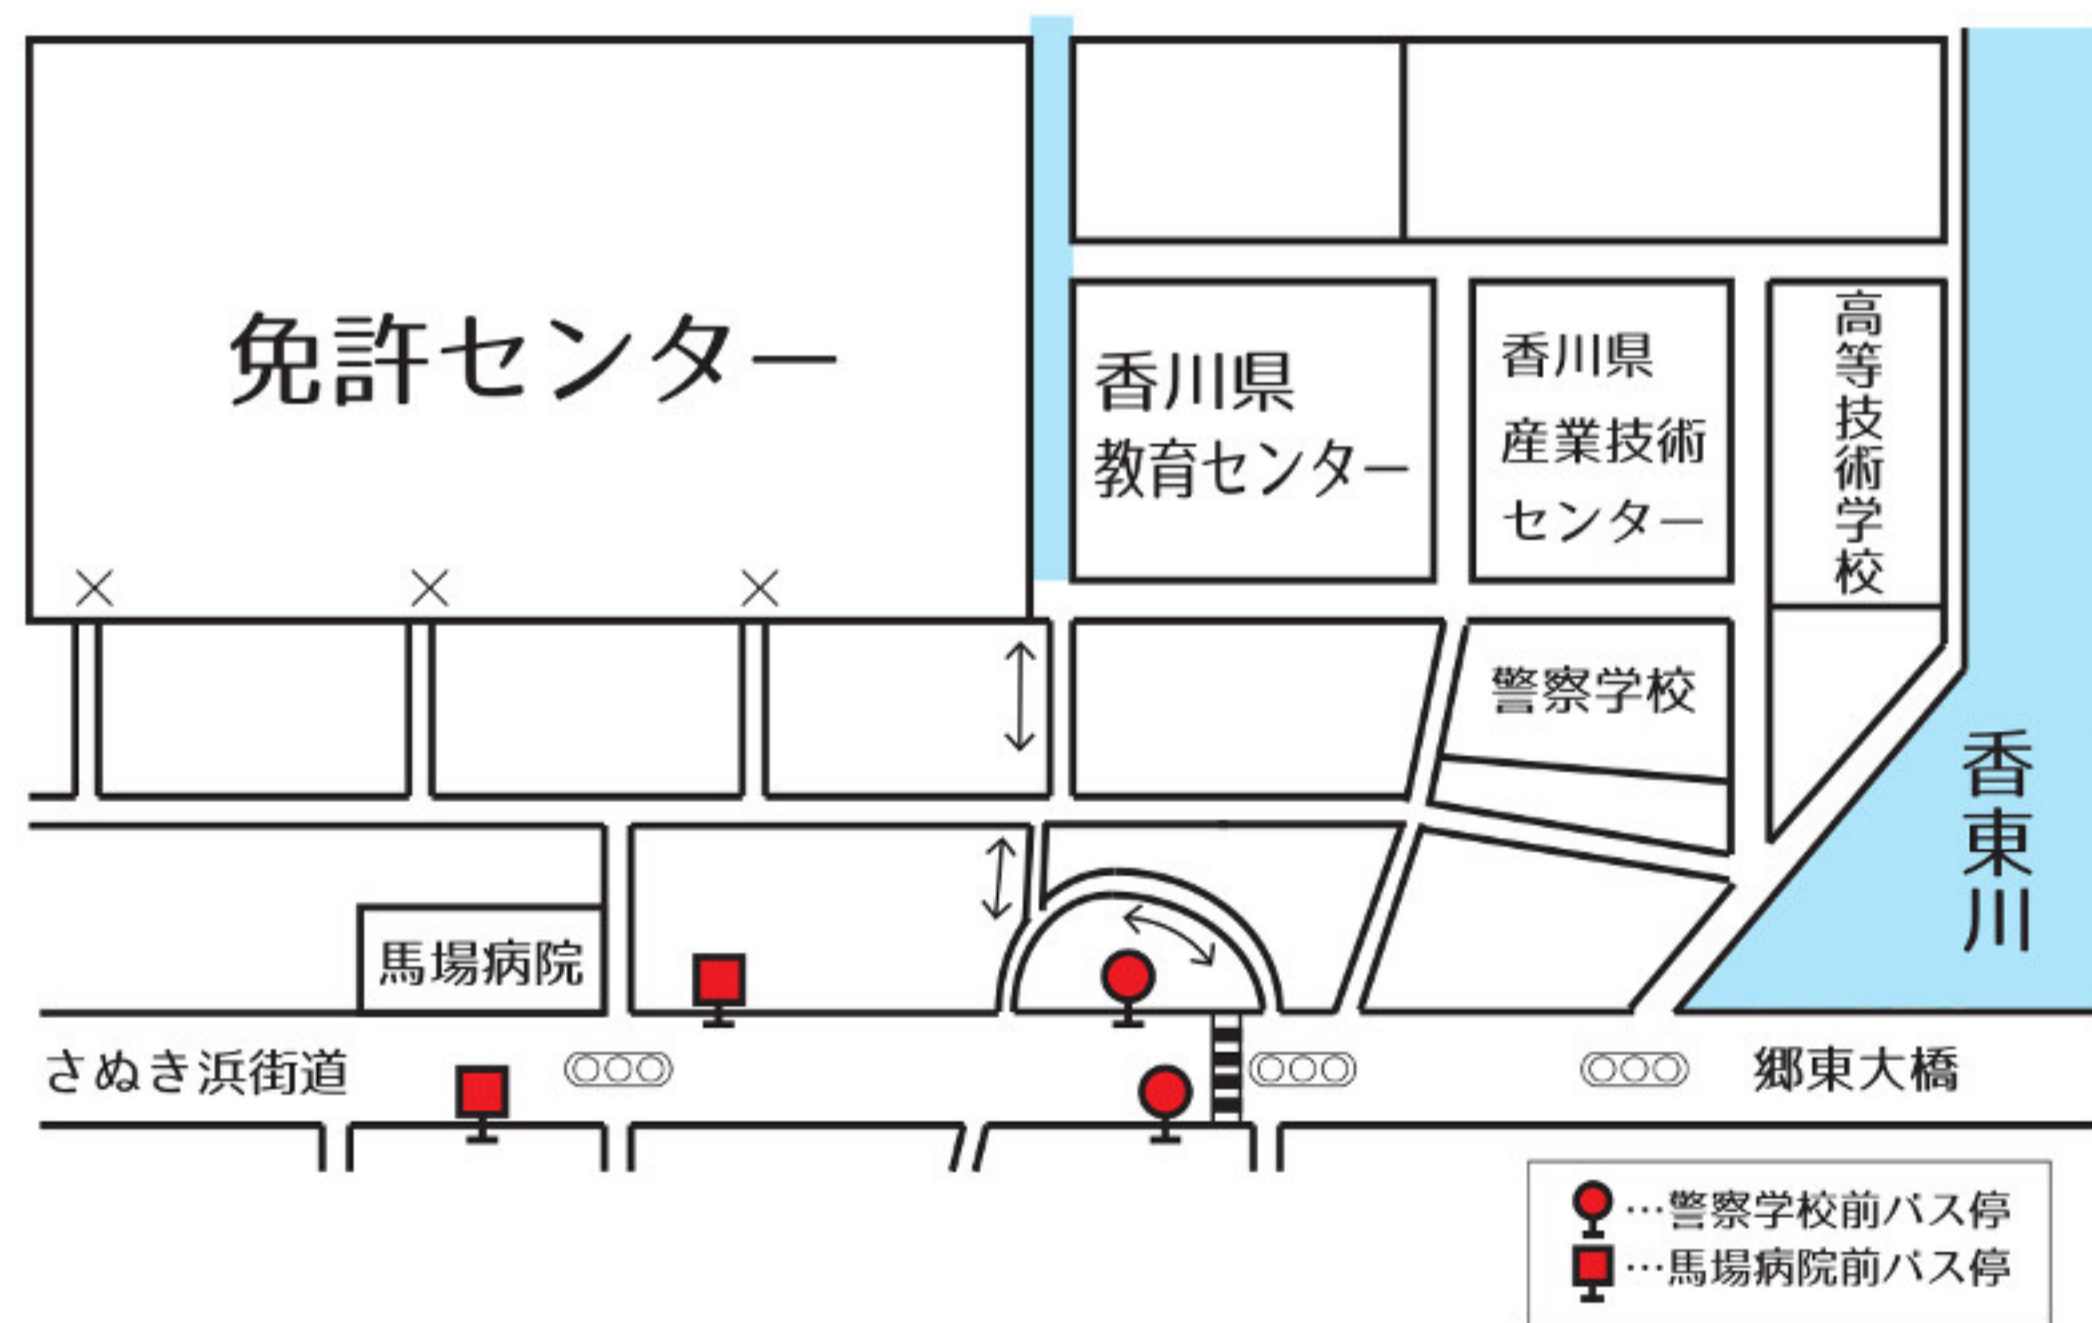

※印は祝日を除く月曜～金曜のみ運行 ◆印は土曜・日曜・祝日のみ運行

イオン高松線時刻表【下り】

2019年2月1日発行 イオンモール高松 営業時間 10:00~21:00

H28.10.1改

瓦町③のりば	南新町	県庁通り中央公園前	五番町	紺屋町	兵庫町	寿町	高松築港⑧のりば	高松駅⑨のりば	浜ノ町	大的場	大的場口	瀬戸内町	中央卸売市場前	新北町口	警察学校前	馬場病院前	フソテクノセンター	イオンモール高松
7:50	7:52	7:53	7:54	7:55	7:56	7:58	7:59	8:03	8:05	8:06	8:07	8:09	8:10	8:11	8:12	8:13	8:14	8:20
8:20	8:22	8:23	8:24	8:25	8:26	8:28	8:29	8:33	8:35	8:36	8:37	8:39	8:40	8:41	8:42	8:43	8:44	8:50
8:50	8:52	8:53	8:54	8:55	8:56	8:58	8:59	9:03	9:05	9:06	9:07	9:09	9:10	9:11	9:12	9:13	9:14	9:20
◆9:20	◆9:22	◆9:23	◆9:24	◆9:25	◆9:26	◆9:28	◆9:29	◆9:33	◆9:35	◆9:36	◆9:37	◆9:39	◆9:40	◆9:41	◆9:42	◆9:43	◆9:44	◆9:50
9:35	9:37	9:38	9:39	9:40	9:41	9:43	9:44	9:48	9:50	9:51	9:52	9:54	9:55	9:56	9:57	9:58	9:59	10:05
10:05	10:07	10:08	10:09	10:10	10:11	10:13	10:14	10:18	10:20	10:21	10:22	10:24	10:25	10:26	10:27	10:28	10:29	10:35
◆10:20	◆10:22	◆10:23	◆10:24	◆10:25	◆10:26	◆10:28	◆10:29	◆10:33	◆10:35	◆10:36	◆10:37	◆10:39	◆10:40	◆10:41	◆10:42	◆10:43	◆10:44	◆10:50
10:35	10:37	10:38	10:39	10:40	10:41	10:43	10:44	10:48	10:50	10:51	10:52	10:54	10:55	10:56	10:57	10:58	10:59	11:05
11:05	11:07	11:08	11:09	11:10	11:11	11:13	11:14	11:18	11:20	11:21	11:22	11:24	11:25	11:26	11:27	11:28	11:29	11:35
◆11:20	◆11:22	◆11:23	◆11:24	◆11:25	◆11:26	◆11:28	◆11:29	◆11:33	◆11:35	◆11:36	◆11:37	◆11:39	◆11:40	◆11:41	◆11:42	◆11:43	◆11:44	◆11:50
11:35	11:37	11:38	11:39	11:40	11:41	11:43	11:44	11:48	11:50	11:51	11:52	11:54	11:55	11:56	11:57	11:58	11:59	12:05
12:05	12:07	12:08	12:09	12:10	12:11	12:13	12:14	12:18	12:20	12:21	12:22	12:24	12:25	12:26	12:27	12:28	12:29	12:35
◆12:20	◆12:22	◆12:23	◆12:24	◆12:25	◆12:26	◆12:28	◆12:29	◆12:33	◆12:35	◆12:36	◆12:37	◆12:39	◆12:40	◆12:41	◆12:42	◆12:43	◆12:44	◆12:50
12:35	12:37	12:38	12:39	12:40	12:41	12:43	12:44	12:48	12:50	12:51	12:52	12:54	12:55	12:56	12:57	12:58	12:59	13:05
13:05	13:07	13:08	13:09	13:10	13:11	13:13	13:14	13:18	13:20	13:21	13:22	13:24	13:25	13:26	13:27	13:28	13:29	13:35
◆13:20	◆13:22	◆13:23	◆13:24	◆13:25	◆13:26	◆13:28	◆13:29	◆13:33	◆13:35	◆13:36	◆13:37	◆13:39	◆13:40	◆13:41	◆13:42	◆13:43	◆13:44	◆13:50
13:35	13:37	13:38	13:39	13:40	13:41	13:43	13:44	13:48	13:50	13:51	13:52	13:54	13:55	13:56	13:57	13:58	13:59	14:05
14:05	14:07	14:08	14:09	14:10	14:11	14:13	14:14	14:18	14:20	14:21	14:22	14:24	14:25	14:26	14:27	14:28	14:29	14:35
◆14:20	◆14:22	◆14:23	◆14:24	◆14:25	◆14:26	◆14:28	◆14:29	◆14:33	◆14:35	◆14:36	◆14:37	◆14:39	◆14:40	◆14:41	◆14:42	◆14:43	◆14:44	◆14:50
14:35	14:37	14:38	14:39	14:40	14:41	14:43	14:44	14:48	14:50	14:51	14:52	14:54	14:55	14:56	14:57	14:58	14:59	15:05
15:05	15:07	15:08	15:09	15:10	15:11	15:13	15