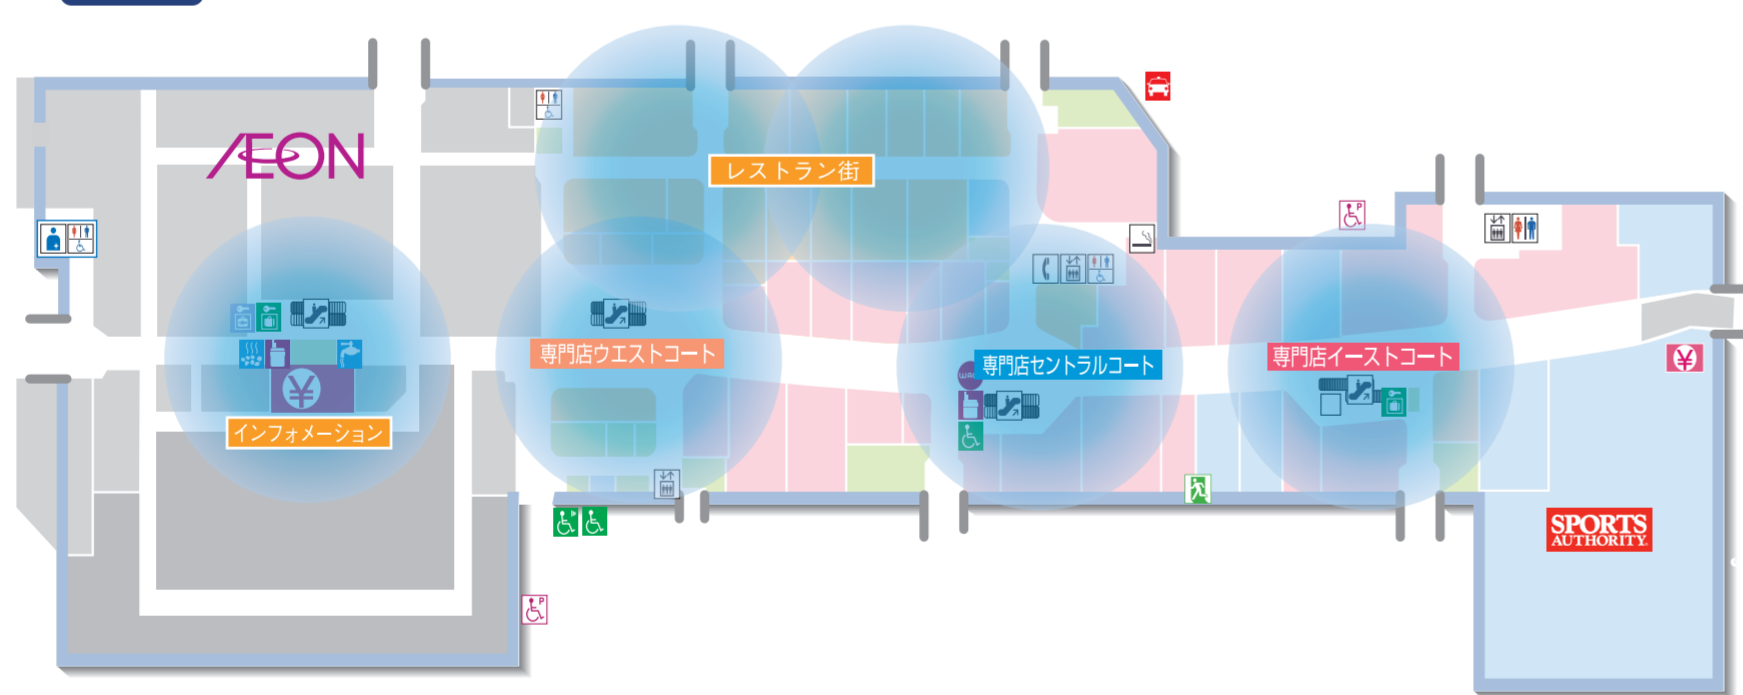

■WiFiスポット 苫小牧

館内マップの●エリア周辺にて、無料のWi-Fiがご利用いただけます。
Free Wi-Fi is available in areas marked ● on the AEON map.
관내 안내도의 ● 에리어 주변에서 무료 Wi-Fi를 이용하실 수 있습니다.

在館内地圖的●區域周邊可使用免費Wi-Fi。
在館內地圖的●區域周邊可使用免費Wi-Fi。

1F 【設置場所】 ●セントラルコート付近 ●イーストコート付近 ●ウエストコート付近
●レストラン街付近 ●インフォメーション付近

2F 【設置場所】 ●フードコート付近

-  ネットワーク名「AEON MALL」に接続し、お客様のメールアドレスをご登録ください。
※2度目以降はメールアドレスの入力は不要です。※1回あたりのご利用可能時間は1時間ですが、再接続いただくことで何度でもご利用いただけます。
-  Choose "AEON MALL" from the Wi-Fi network, and then register your e-mail address.
※Re-registering your e-mail address is not required from the second log-in. ※The free Wi-Fi service lasts for an hour at a time, but you can reconnect as often as you like.
-  请连接到网络名称“AEON MALL”，并输入顾客的电子邮箱进行登记。
※从第2次起无需输入电子邮箱。※每次连接后的可使用时间为1小时，但可通过重新连接而多次使用。
-  請連接到網路名稱「AEON MALL」，並輸入顧客的電子郵箱進行登記。
※從第2次起無需輸入電子郵箱。※每次連接後的可使用時間為1小時，但可通過重新連接而多次使用。
-  네트워크명 'AEON MALL'에 접속하신 후 고객님의 메일 어드레스를 등록해 주십시오.
※2번째 이후에는 메일 어드레스를 입력할 필요가 없습니다. ※1번당 이용 시간은 1시간입니다만, 재접속하시면 몇 번이나 이용할 수 있습니다.