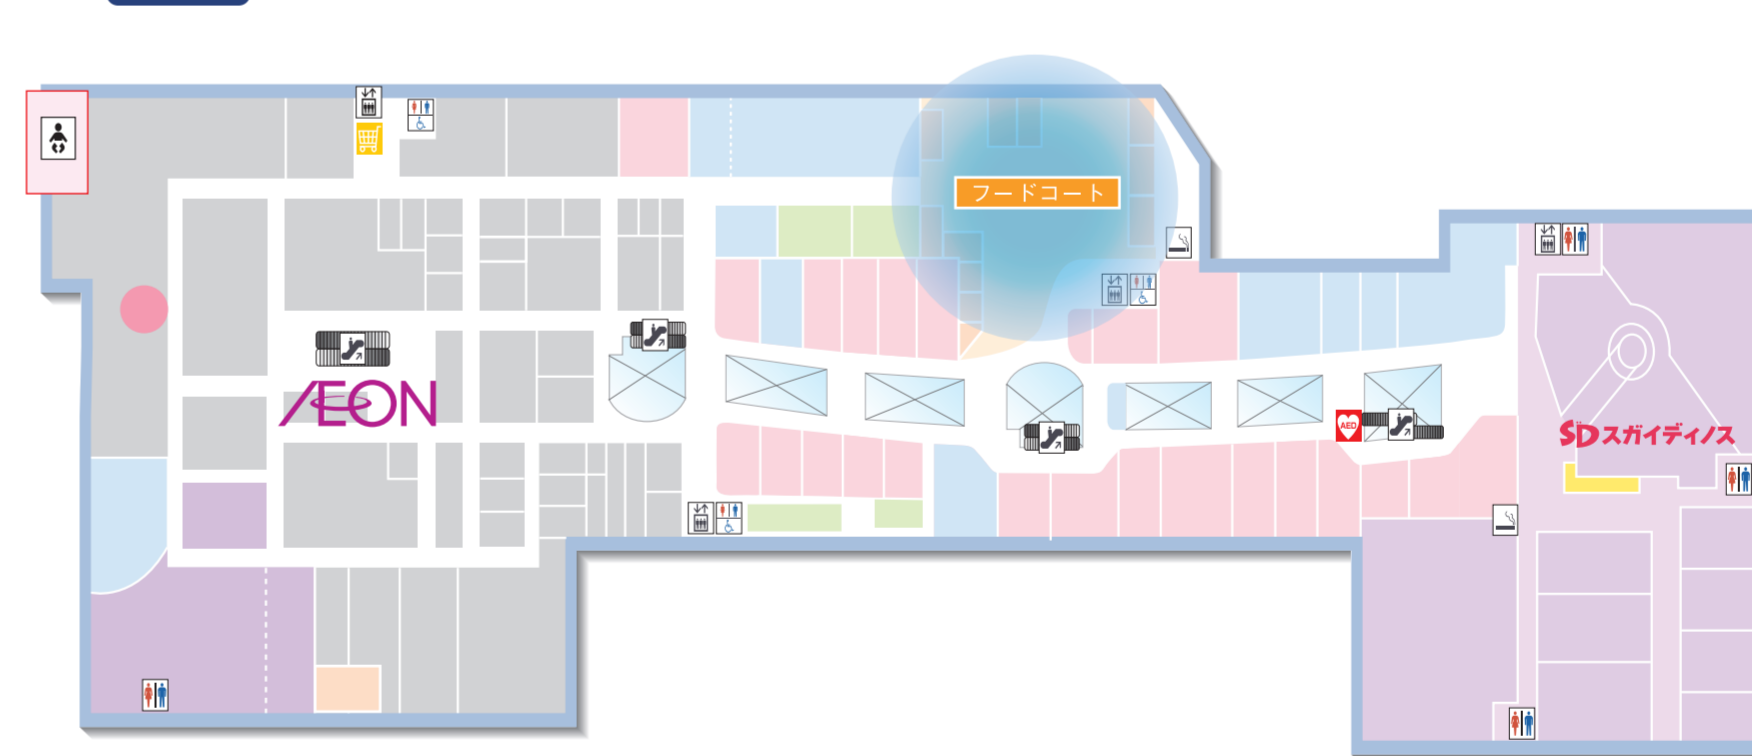

■WiFiスポット 苫小牧

館内マップの●エリア周辺にて、無料のWi-Fiがご利用いただけます。
Free Wi-Fi is available in areas marked ● on the AEON map.
관내 안내도의 ● 에리어 주변에서 무료 Wi-Fi를 이용하실 수 있습니다.

在館内地圖的●區域周邊可使用免費Wi-Fi。
在館內地圖的●區域周邊可使用免費Wi-Fi。

1F 【設置場所】 ●セントラルコート付近 ●イーストコート付近 ●ウエストコート付近
●レストラン街付近 ●インフォメーション付近

2F 【設置場所】 ●フードコート付近

-  ネットワーク名「AEON MALL」に接続し、お客様のメールアドレスをご登録ください。
※2度目以降はメールアドレスの入力は不要です。※1回あたりのご利用可能時間は1時間ですが、再接続いただくことで何度でもご利用いただけます。
-  Choose "AEON MALL" from the Wi-Fi network, and then register your e-mail address.
※Re-registering your e-mail address is not required from the second log-in. ※The free Wi-Fi service lasts for an hour at a time, but you can reconnect as often as you like.
-  请连接到网络名称“AEON MALL”，并输入顾客的电子邮箱进行登记。
※从第2次起无需输入电子邮箱。※每次连接后的可使用时间为1小时，但可通过重新连接而多次使用。
-  請連接到網路名稱「AEON MALL」，並輸入顧客的電子郵箱進行登記。
※從第2次起無需輸入電子郵箱。※每次連接後的可使用時間為1小時，但可通過重新連接而多次使用。
-  네트워크명 'AEON MALL'에 접속하신 후 고객님의 메일 어드레스를 등록해 주십시오.
※2번째 이후에는 메일 어드레스를 입력할 필요가 없습니다. ※1번당 이용 시간은 1시간입니다만, 재접속하시면 몇 번이나 이용할 수 있습니다.