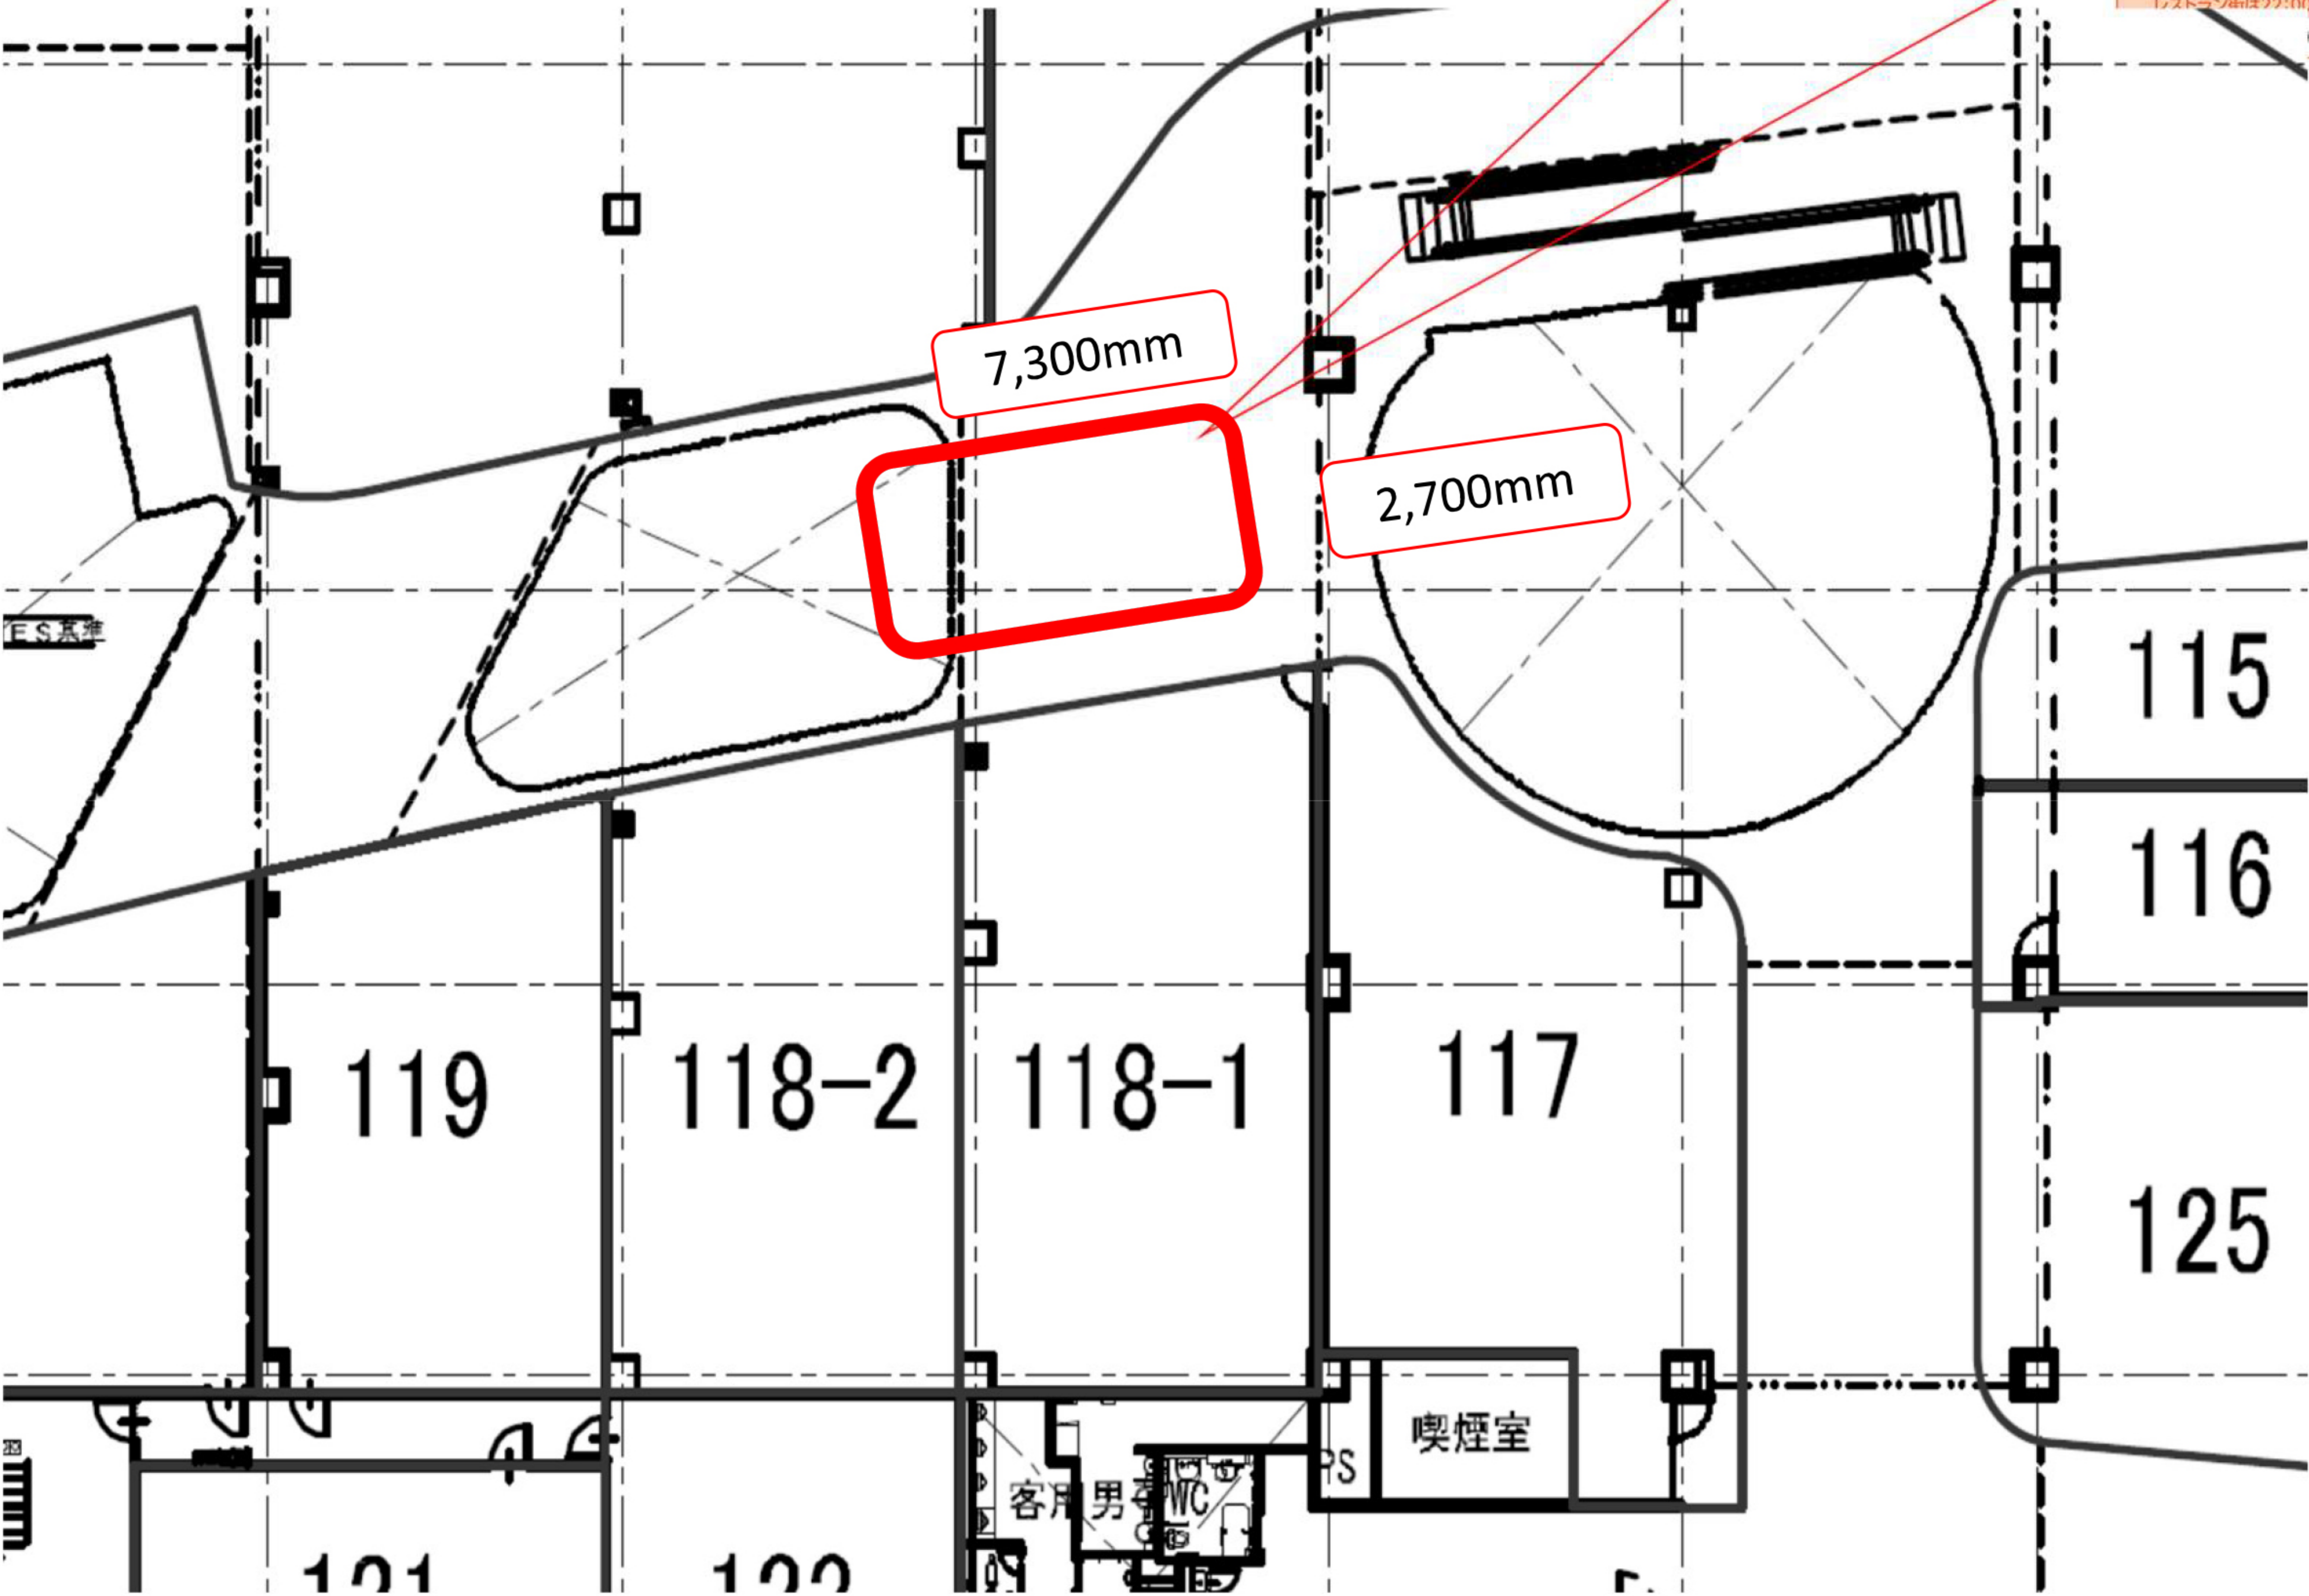

【1F イベントスペースE】

■ 面積
6坪 (19.7m²)