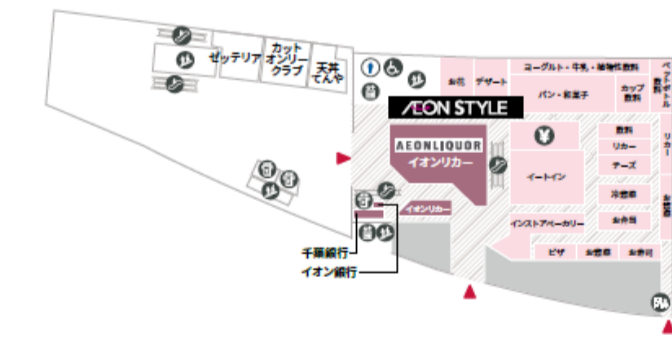

駐車場周辺は  
6F各飲食店に  
ございます。

2F

グッズ Goods  
女性ファッション雑貨  
karendo  
化粧品  
コスメーム  
化粧品  
カラースタジオ

グルメ Gourmet  
カフェ&スイーツ  
KNOWS COFFEE  
営業時間 7:00~22:00 (L.O 21:30)

サービス Service  
ヘアカット&スタイリング  
QB PREMIUM

1F

サービス Service  
車庫  
イオンリカー  
イオン銀行  
ATM  
千葉銀行