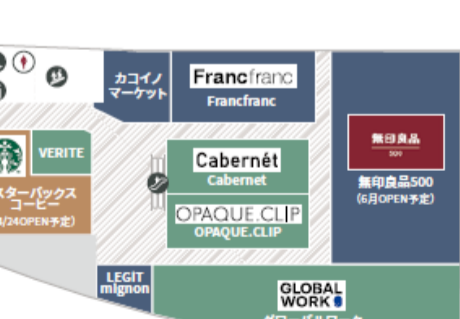

駐車場周辺は  
6F各飲食店に  
ございます。

2F

グッズ Goods  
女性ファッション雑貨  
karendo  
化粧品  
コスメーム  
化粧品  
カラースタジオ

グルメ Gourmet  
カフェ&スイーツ  
KNOWS COFFEE  
営業時間 7:00~22:00 (L.O 21:30)

サービス Service  
ヘアカット&スタイリング  
QB PREMIUM

1F

サービス Service  
車庫  
イオンリカー  
イオン銀行  
ATM  
千葉銀行

B1F

サービス Service  
クリーニング  
ポニークリーニング  
グルメ Gourmet  
カフェ  
TULLY'S COFFEE & TEA  
営業時間 7:00~22:00  
和菓子  
寛永堂 / 南田川  
炭火焼鳥 テイクアウト専門店  
銀座惣菜店

4F

ファッション Fashion  
メンズ・レディース  
ORIHICA  
メンズ・レディース・キッズシューズ  
Workman Colors  
JINS

グッズ Goods  
ハンドメイドアクセサリー雑貨  
カコイノマーケット  
生活雑貨  
Francfranc  
生活雑貨・飲料系 レディースメンズ・食品物販  
無印良品500 (6月OPEN予定)  
アクセサリー  
LEGIT mignon

サービス Service  
カフェ  
スターバックス コーヒー  
(4/24OPEN予定)  
営業時間 8:00~22:00