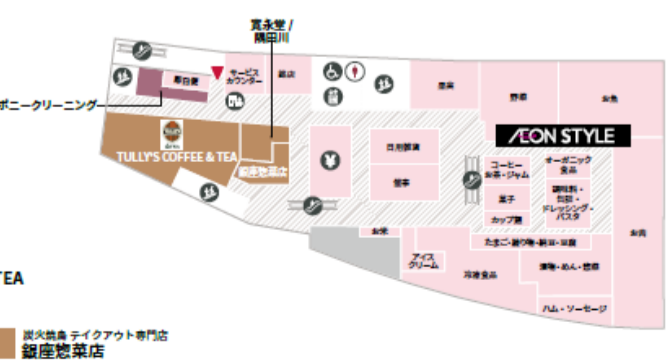

駐車場周辺は  
6F各飲食店に  
ございます。

2F

グッズ Goods  
女性ファッション雑貨  
karendo  
化粧品  
コスメーム  
化粧品  
カラースタジオ

グルメ Gourmet  
カフェ&スイーツ  
KNOWS COFFEE  
営業時間 7:00~22:00 (L.O 21:30)

サービス Service  
ヘアカット&スタイリング  
QB PREMIUM

1F

サービス Service  
車庫  
イオンリカー  
イオン銀行  
ATM  
千葉銀行

B1F

サービス Service  
クリーニング  
ポニークリーニング  
グルメ Gourmet  
カフェ  
TULLY'S COFFEE & TEA  
営業時間 7:00~22:00  
和菓子  
寛永堂 / 南田川  
炭火焼鳥 テイクアウト専門店  
銀座惣菜店

4F

ファッション Fashion  
メンズ・レディース  
ORIHICA  
メンズ・レディース・キッズシューズ  
Workman Colors  
JINS