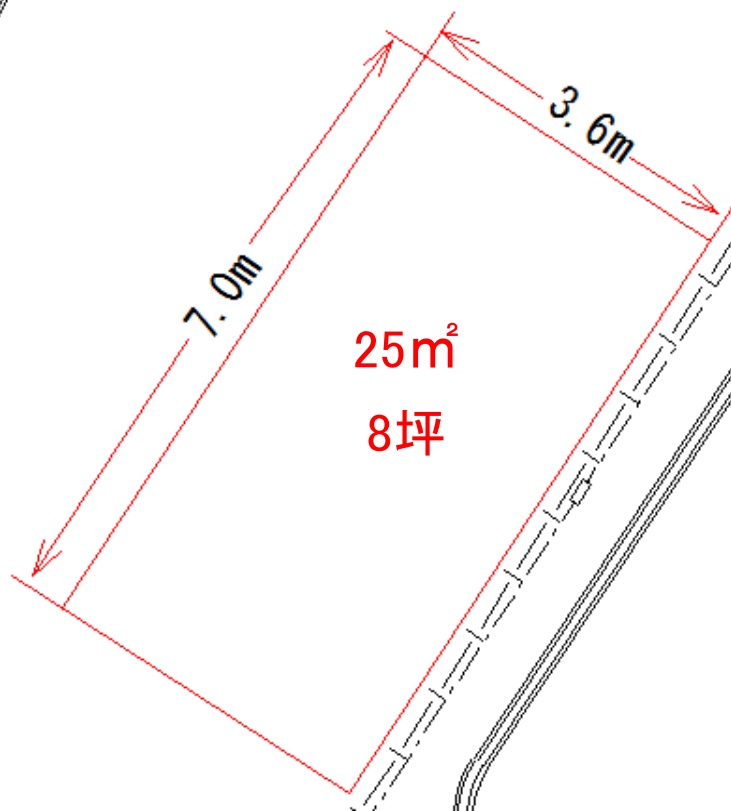

⑥2F 中央エスカレーター
催事スペース(GU前デッキ)

25m²
8坪

シャッターライン

GU