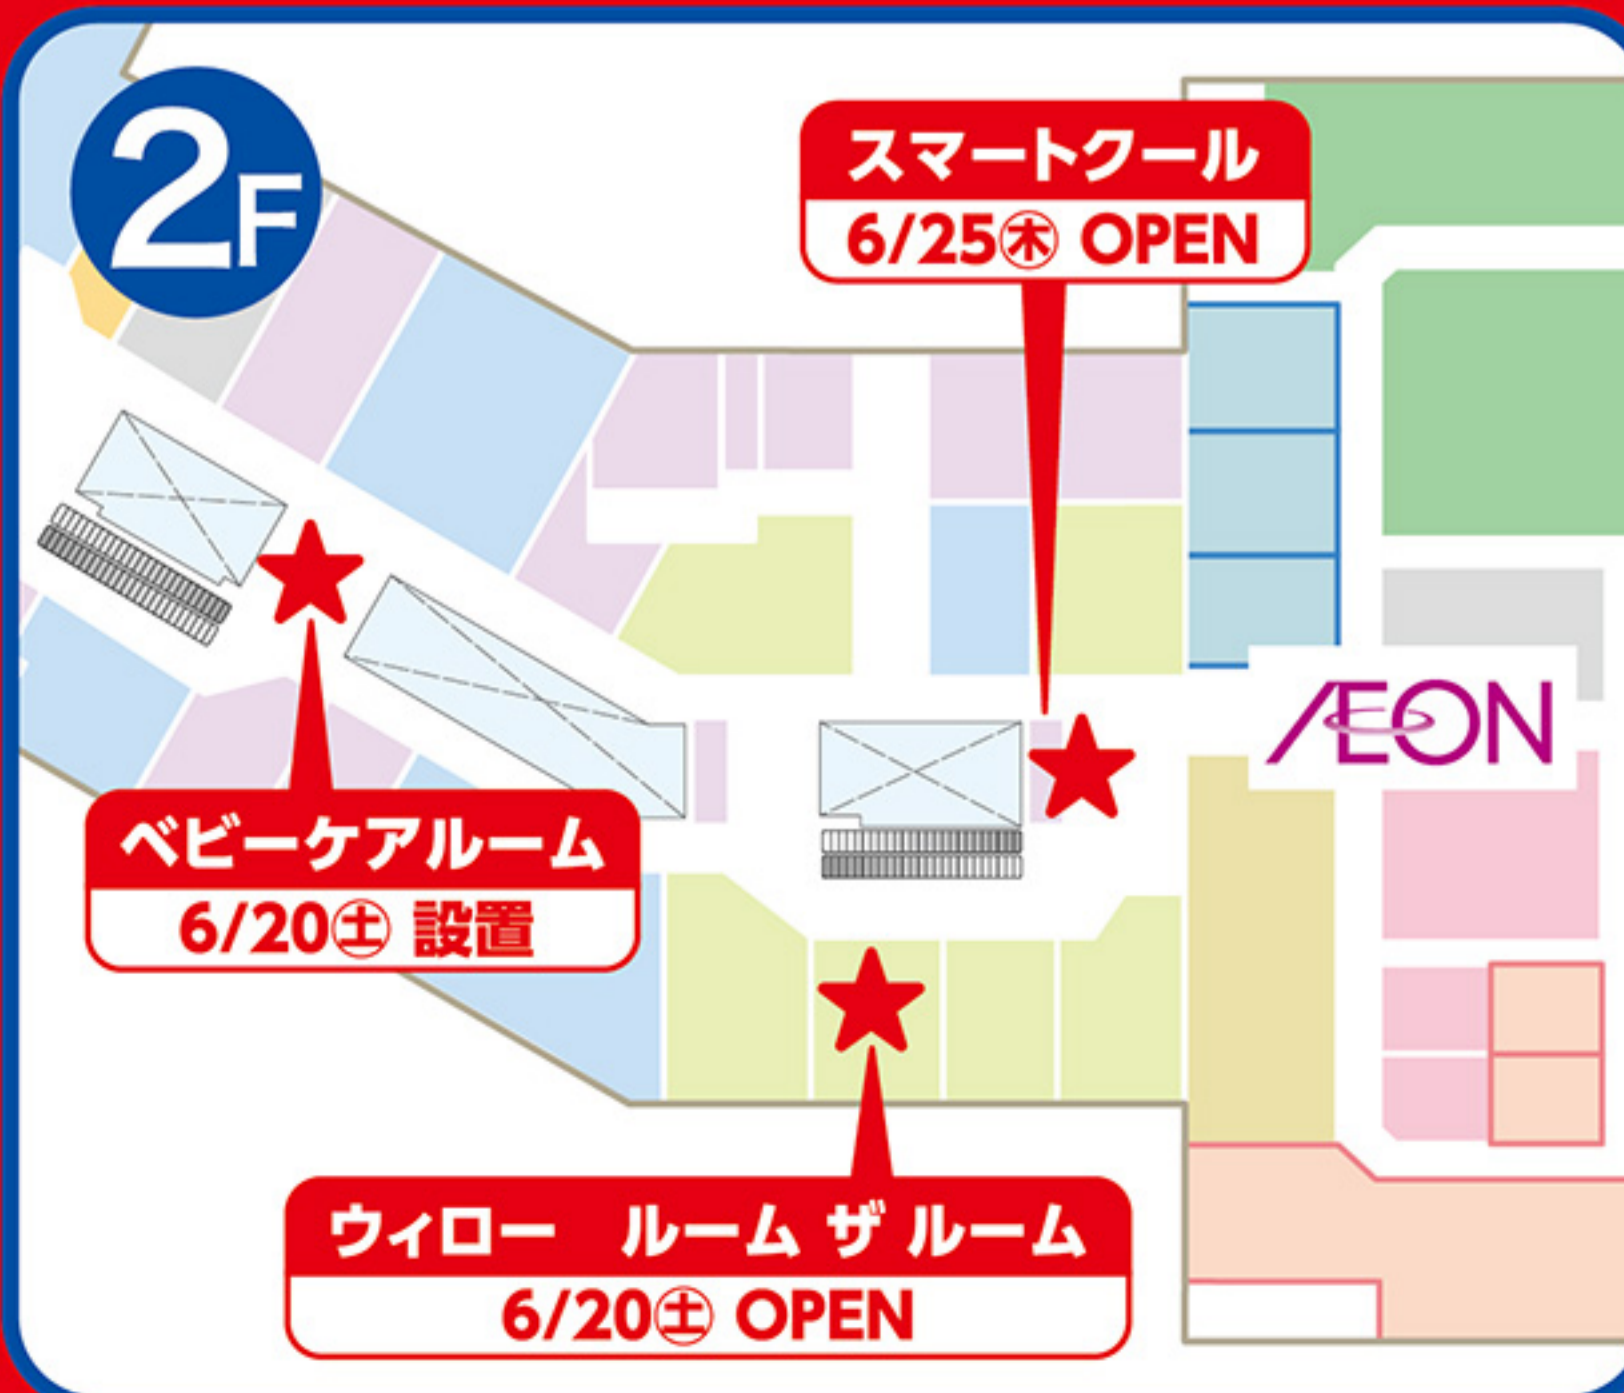

施設がリニューアル! さらに便利になりました!!

【フードコート ファニチャー】

6月初旬にフードコートの椅子や机を新しくいたしました。充電コンセントがある1人専用のテーブルも設置いたしました。

【ベビーケアルームの設置】

6/20(土)にベビーケアルームを2Fに設置いたしました。

スマートクール 6/25(木) OPEN
 ベビーケアルーム 6/20(土) 設置
 ウィロー ルーム ザールーム 6/20(土) OPEN

6/27(土) 6/28(日) イオンモール山形南限定 **来館者限定!**
お買物券プレゼントキャンペーン 各日先着100名さまに **500円分プレゼント!**
 ご来館いただき、イオンモールアプリクーポンご提示+イオンモール山形南専門店街のお買上レシート(税込1,000円以上・合算可)持参の方に
 ■時間:各日10:00~16:00 ■レシート対象期間:6/26(金)~6/28(日)
 ■配布場所:1F グリーンパークストピック前
お買物券利用可能期間:6月27日(土)~7月5日(日)
※お一人さま期間中1回1端未限り※無くなり次第終了となります。※対象外店舗がございます。詳細はHPをご覧ください。